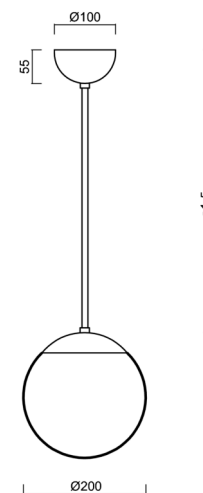

ISIS P1 PM

Kód produktu: ISI72851

Typ: LED-5L05E500Z11/PM1/a2 NL 4K#

Krátký popis svítidla: Nerez leštěné závěsné LED svítidlo ON/OFF a PMMA stínidlo.

Technické

Typy svítidel	Klasické on/off
Typ montáže	závěsné - tyč
Materiál základny	nerez ocel
Materiál stínidla	lesklý polymethylmetakrylát
Barva základny	nerez leštěná
Barva stínidla	bílá
Držení stínidla	ocelový držák
Umístění montáže	strop
Šířka	200 mm
Délka	200 mm
Výška	200 mm
Průměr	Ø 200 mm
Délka závěsu	400 mm
Montážní otvor	none
Kabelový vstup	není
Energetická třída	D
Rázová pevnost	IK06
Provozní teplota	od -20°C do +30°C

Elektrické

Příkon	8 W
Stupeň krytí	IP40
Objímka	LED modul
Svorkovnice	není
Počet svítidel na jistič B10A	50 ks
Počet svítidel na jistič B16A	78 ks
Počet svítidel na jistič C10A	84 ks
Počet svítidel na jistič C16A	130 ks

Světelné

Světelný tok svítidla	1130 lm
Světelný tok zdroje	1280 lm
Měrný výkon	141 lm/W
Teplota	4000 K
Životnost LED L80/B10	100000 hod
CRI	Ra80
MacAdam	3
Fotobiologická bezpečnost svítidla dle EN 62471 (Blue light hazard)	Risk group 0

Eulum data pro výpočtové programy jsou k dispozici na www.osmont.cz.