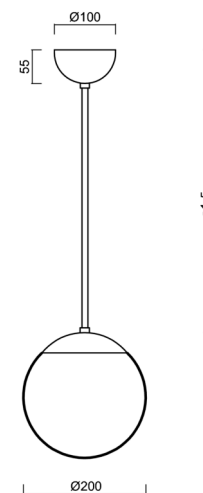

ISIS P1 PM

Kód produktu: ISI72850

Typ: LED-5L05E500Z11/PM1/a1 NL 4K#

Krátký popis svítidla: Nerez leštěné závěsné LED svítidlo ON/OFF a PMMA stínidlo.

Technické

Typy svítidel	Klasické on/off
Typ montáže	závěsné - tyč
Materiál základny	nerez ocel
Materiál stínidla	lesklý polymethylmetakrylát
Barva základny	nerez leštěná
Barva stínidla	bílá
Držení stínidla	ocelový držák
Umístění montáže	strop
Šířka	200 mm
Délka	200 mm
Výška	200 mm
Průměr	Ø 200 mm
Délka závěsu	200 mm
Montážní otvor	none
Kabelový vstup	není
Energetická třída	D
Rázová pevnost	IK06
Provozní teplota	od -20°C do +30°C

Elektrické

Příkon	8 W
Stupeň krytí	IP40
Objímka	LED modul
Svorkovnice	není
Počet svítidel na jistič B10A	50 ks
Počet svítidel na jistič B16A	78 ks
Počet svítidel na jistič C10A	84 ks
Počet svítidel na jistič C16A	130 ks

Světelné

Světelný tok svítidla	1130 lm
Světelný tok zdroje	1280 lm
Měrný výkon	141 lm/W
Teplota	4000 K
Životnost LED L80/B10	100000 hod
CRI	Ra80
MacAdam	3
Fotobiologická bezpečnost svítidla dle EN 62471 (Blue light hazard)	Risk group 0

Eulum data pro výpočtové programy jsou k dispozici na www.osmont.cz.