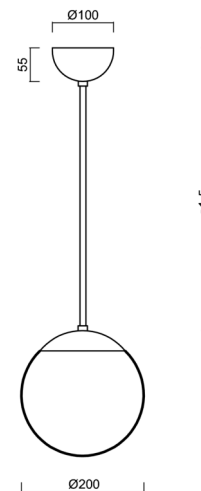

ISIS P1 PM

Kód produktu: ISI72838

Typ: LED-5L05E500Z11/PM1/a4 C DALI 4K#

Krátký popis svítidla: Černé závěsné LED svítidlo DALI a PMMA stínidlo.

Technické

Typy svítidel	Stmívatelné
Typ montáže	závěsné - tyč
Materiál základny	ocel
Materiál stínidla	lesklý polymethylmetakrylát
Barva základny	černá Ral9005
Barva stínidla	bílá
Držení stínidla	ocelový držák
Umístění montáže	strop
Šířka	200 mm
Délka	200 mm
Výška	200 mm
Průměr	ø 200 mm
Délka závěsu	800 mm
Montážní otvor	none
Kabelový vstup	není
Energetická třída	D
Rázová pevnost	IK06
Provozní teplota	od -20°C do +30°C

Elektrické

Příkon	8 W
Stupeň krytí	IP40
Objímka	LED modul
Svorkovnice	není
Počet svítidel na jistič B16A	45 ks
Počet svítidel na jistič C16A	70 ks

Světelné

Světelný tok svítidla	1130 lm
Světelný tok zdroje	1280 lm
Měrný výkon	141 lm/W
Teplota	4000 K
Životnost LED L80/B10	100000 hod
CRI	Ra80
MacAdam	3
Fotobiologická bezpečnost svítidla dle EN 62471 (Blue light hazard)	Risk group 0

Eulum data pro výpočtové programy jsou k dispozici na www.osmont.cz.