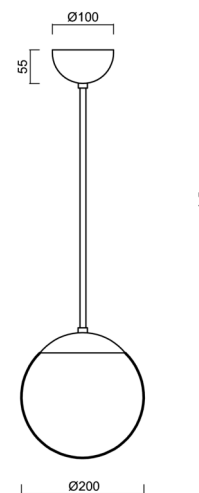

Typy svítidel	Stmívatelné
Typ montáže	závěsné - tyč
Materiál základny	ocel
Materiál stínidla	lesklý polymethylmetakrylát
Barva základny	černá Ral9005
Barva stínidla	bílá
Držení stínidla	ocelový držák
Umístění montáže	strop
Šířka	200 mm
Délka	200 mm
Výška	200 mm
Průměr	ø 200 mm
Délka závěsu	600 mm
Montážní otvor	none
Kabelový vstup	není
Energetická třída	D
Rázová pevnost	IK06
Provozní teplota	od -20°C do +30°C

Elektrické

Příkon	8 W
Stupeň krytí	IP40
Objímka	LED modul
Svorkovnice	není
Počet svítidel na jistič B16A	45 ks
Počet svítidel na jistič C16A	70 ks

Světelné

Světelný tok svítidla	1130 lm
Světelný tok zdroje	1280 lm
Měrný výkon	141 lm/W
Teplota	4000 K
Životnost LED L80/B10	100000 hod
CRI	Ra80
MacAdam	3
Fotobiologická bezpečnost svítidla dle EN 62471 (Blue light hazard)	Risk group 0

Eulum data pro výpočtové programy jsou k dispozici na www.osmont.cz.

Logistické

EAN	8591728049096
Hmotnost NTT0	1.3 Kg
Hmotnost BTTO	1.9 Kg
Počet kartonů	2 ks
Objem balení	0.02 m ³
Balení 1 šířka	0.21 m
Balení 1 délka	0.21 m
Balení 1 výška	0.205 m
Záruka*	60 měsíců