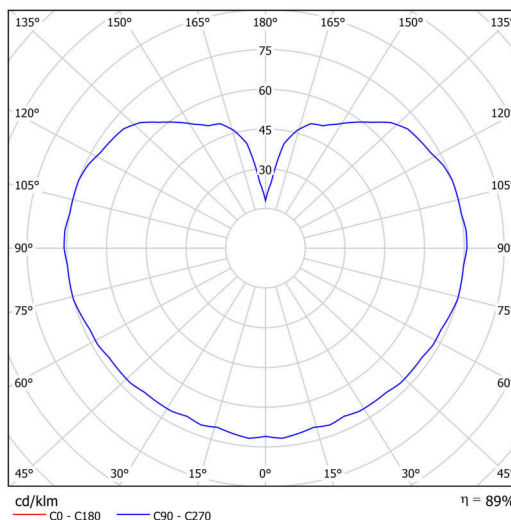

ISIS P1 PM

Kód produktu: ISI72835

Typ: LED-5L05E500Z11/PM1/a1 C DALI 4K#

Krátký popis svítidla: Černé závěsné LED svítidlo DALI a PMMA stínidlo.

Technické

Typy svítidel	Stmívatelné
Typ montáže	závěsné - tyč
Materiál základny	ocel
Materiál stínidla	lesklý polymethylmetakrylát
Barva základny	černá Ral9005
Barva stínidla	bílá
Držení stínidla	ocelový držák
Umístění montáže	strop
Šířka	200 mm
Délka	200 mm
Výška	200 mm
Průměr	Ø 200 mm
Délka závěsu	200 mm
Montážní otvor	none
Kabelový vstup	není
Energetická třída	D
Rázová pevnost	IK06
Provozní teplota	od -20°C do +30°C

Elektrické

Příkon	8 W
Stupeň krytí	IP40
Objemka	LED modul
Svorkovnice	není
Počet svítidel na jistič B16A	45 ks
Počet svítidel na jistič C16A	70 ks

Světelné

Světelný tok svítidla	1130 lm
Světelný tok zdroje	1280 lm
Měrný výkon	141 lm/W
Teplota	4000 K
Životnost LED L80/B10	100000 hod
CRI	Ra80
MacAdam	3
Fotobiologická bezpečnost svítidla dle EN 62471 (Blue light hazard)	Risk group 0

Eulum data pro výpočtové programy jsou k dispozici na www.osmont.cz.