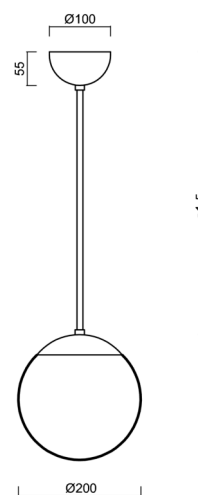

ISIS P1 PM

Kód produktu: ISI72834

Typ: LED-5L05E500Z11/PM1/a5 C 4K#

Krátký popis svítidla: Černé závěsné LED svítidlo ON/OFF a PMMA stínidlo.

Technické

Typy svítidel	Klasické on/off
Typ montáže	závěsné - tyč
Materiál základny	ocel
Materiál stínidla	lesklý polymethylmetakrylát
Barva základny	černá Ral9005
Barva stínidla	bílá
Držení stínidla	ocelový držák
Umístění montáže	strop
Šířka	200 mm
Délka	200 mm
Výška	200 mm
Průměr	Ø 200 mm
Délka závěsu	1000 mm
Montážní otvor	none
Kabelový vstup	není
Energetická třída	D
Rázová pevnost	IK06
Provozní teplota	od -20°C do +30°C

Elektrické

Příkon	8 W
Stupeň krytí	IP40
Objímka	LED modul
Svorkovnice	není
Počet svítidel na jistič B10A	50 ks
Počet svítidel na jistič B16A	78 ks
Počet svítidel na jistič C10A	84 ks
Počet svítidel na jistič C16A	130 ks

Světelné

Světelný tok svítidla	1130 lm
Světelný tok zdroje	1280 lm
Měrný výkon	141 lm/W
Teplota	4000 K
Životnost LED L80/B10	100000 hod
CRI	Ra80
MacAdam	3
Fotobiologická bezpečnost svítidla dle EN 62471 (Blue light hazard)	Risk group 0

Eulum data pro výpočtové programy jsou k dispozici na www.osmont.cz.