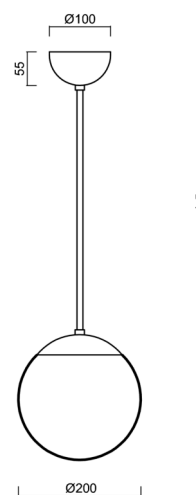

ISIS P1 PM

LED-5L05E500Z11/PM1/a4 C 4K#

WWW.OSMONT.CZ

ISIS P1 PM

Kód produktu: ISI72833

Typ: LED-5L05E500Z11/PM1/a4 C 4K#

Krátký popis svítidla: Černé závěsné LED svítidlo ON/OFF a PMMA stínidlo.

Technické

Typy svítidel	Klasické on/off
Typ montáže	závěsné - tyč
Materiál základny	ocel
Materiál stínidla	lesklý polymethylmetakrylát
Barva základny	černá Ral9005
Barva stínidla	bílá
Držení stínidla	ocelový držák
Umístění montáže	strop
Šířka	200 mm
Délka	200 mm
Výška	200 mm
Průměr	Ø 200 mm
Délka závěsu	800 mm
Montážní otvor	none
Kabelový vstup	není
Energetická třída	D
Rázová pevnost	IK06
Provozní teplota	od -20°C do +30°C