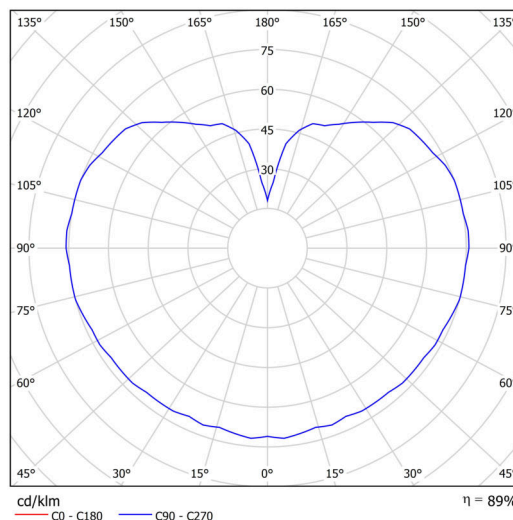

Světelné

Světelný tok svítidla	1130 lm
Světelný tok zdroje	1280 lm
Měrný výkon	141 lm/W
Teplota	4000 K
Životnost LED L80/B10	100000 hod
CRI	Ra80
MacAdam	3
Fotobiologická bezpečnost svítidla dle EN 62471 (Blue light hazard)	Risk group 0