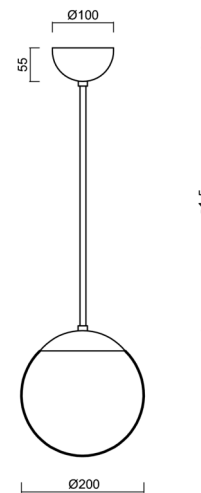

ISIS P1 PM

Kód produktu: ISI72832

Typ: LED-5L05E500Z11/PM1/a3 C 4K#

Krátký popis svítidla: Černé závěsné LED svítidlo ON/OFF a PMMA stínidlo.

Technické

Typy svítidel	Klasické on/off
Typ montáže	závěsné - tyč
Materiál základny	ocel
Materiál stínidla	lesklý polymethylmetakrylát
Barva základny	černá Ral9005
Barva stínidla	bílá
Držení stínidla	ocelový držák
Umístění montáže	strop
Šířka	200 mm
Délka	200 mm
Výška	200 mm
Průměr	Ø 200 mm
Délka závěsu	600 mm
Montážní otvor	none
Kabelový vstup	není
Energetická třída	D
Rázová pevnost	IK06
Provozní teplota	od -20°C do +30°C

Elektrické

Příkon	8 W
Stupeň krytí	IP40
Objímka	LED modul
Svorkovnice	není
Počet svítidel na jistič B10A	50 ks
Počet svítidel na jistič B16A	78 ks
Počet svítidel na jistič C10A	84 ks
Počet svítidel na jistič C16A	130 ks

Světelné

Světelný tok svítidla	1130 lm
Světelný tok zdroje	1280 lm
Měrný výkon	141 lm/W
Teplota	4000 K
Životnost LED L80/B10	100000 hod
CRI	Ra80
MacAdam	3
Fotobiologická bezpečnost svítidla dle EN 62471 (Blue light hazard)	Risk group 0

Eulum data pro výpočtové programy jsou k dispozici na www.osmont.cz.