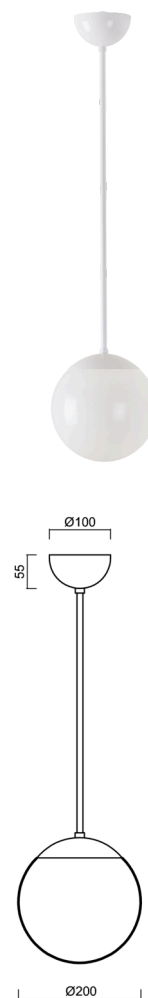

ISIS P1 PM

Kód produktu: ISI72829

Typ: LED-5L05E500Z11/PM1/a5 B DALI 4K#

Krátký popis svítidla: Bílé závěsné LED svítidlo DALI a PMMA stínidlo.

Technické

Typy svítidel	Stmívatelné
Typ montáže	závěsné - tyč
Materiál základny	ocel
Materiál stínidla	lesklý polymethylmetakrylát
Barva základny	bílá Ral9003
Barva stínidla	bílá
Držení stínidla	ocelový držák
Umístění montáže	strop
Šířka	200 mm
Délka	200 mm
Výška	200 mm
Průměr	ø 200 mm
Délka závěsu	1000 mm
Montážní otvor	none
Kabelový vstup	není
Energetická třída	D
Rázová pevnost	IK06
Provozní teplota	od -20°C do +30°C

Elektrické

Příkon	8 W
Stupeň krytí	IP40
Objemka	LED modul
Svorkovnice	není
Počet svítidel na jistič B16A	45 ks
Počet svítidel na jistič C16A	70 ks

Světelné

Světelný tok svítidla	1130 lm
Světelný tok zdroje	1280 lm
Měrný výkon	141 lm/W
Teplota	4000 K
Životnost LED L80/B10	100000 hod
CRI	Ra80
MacAdam	3
Fotobiologická bezpečnost svítidla dle EN 62471 (Blue light hazard)	Risk group 0

Eulum data pro výpočtové programy jsou k dispozici na www.osmont.cz.