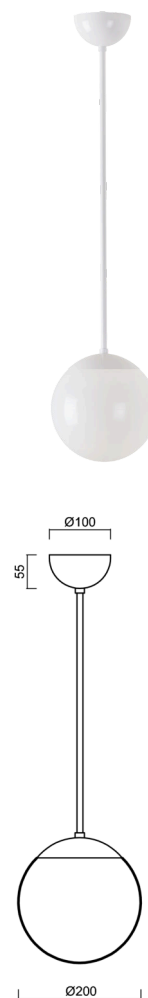

ISIS P1 PM

Kód produktu: ISI72827

Typ: LED-5L05E500Z11/PM1/a3 B DALI 4K#

Krátký popis svítidla: Bílé závěsné LED svítidlo DALI a PMMA stínidlo.

Technické

Typy svítidel	Stmívatelné
Typ montáže	závěsné - tyč
Materiál základny	ocel
Materiál stínidla	lesklý polymethylmetakrylát
Barva základny	bílá Ral9003
Barva stínidla	bílá
Držení stínidla	ocelový držák
Umístění montáže	strop
Šířka	200 mm
Délka	200 mm
Výška	200 mm
Průměr	Ø 200 mm
Délka závěsu	600 mm
Montážní otvor	none
Kabelový vstup	není
Energetická třída	D
Rázová pevnost	IK06
Provozní teplota	od -20°C do +30°C

Elektrické

Příkon	8 W
Stupeň krytí	IP40
Objemka	LED modul
Svorkovnice	není
Počet svítidel na jistič B16A	45 ks
Počet svítidel na jistič C16A	70 ks

Světelné

Světelný tok svítidla	1130 lm
Světelný tok zdroje	1280 lm
Měrný výkon	141 lm/W
Teplota	4000 K
Životnost LED L80/B10	100000 hod
CRI	Ra80
MacAdam	3
Fotobiologická bezpečnost svítidla dle EN 62471 (Blue light hazard)	Risk group 0

Eulum data pro výpočtové programy jsou k dispozici na www.osmont.cz.