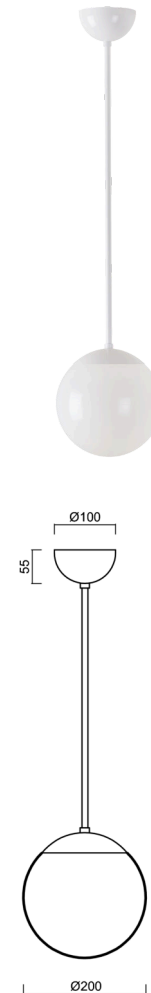

ISIS P1 PM

Kód produktu: ISI72824

Typ: LED-5L05E500Z11/PM1/a5 B 4K#

Krátký popis svítidla: Bílé závěsné LED svítidlo ON/OFF a PMMA stínidlo.

Technické

Typy svítidel	Klasické on/off
Typ montáže	závěsné - tyč
Materiál základny	ocel
Materiál stínidla	lesklý polymethylmetakrylát
Barva základny	bílá Ral9003
Barva stínidla	bílá
Držení stínidla	ocelový držák
Umístění montáže	strop
Šířka	200 mm
Délka	200 mm
Výška	200 mm
Průměr	ø 200 mm
Délka závěsu	1000 mm
Montážní otvor	none
Kabelový vstup	není
Energetická třída	D
Rázová pevnost	IK06
Provozní teplota	od -20°C do +30°C

Elektrické

Příkon	8 W
Stupeň krytí	IP40
Objímka	LED modul
Svorkovnice	není
Počet svítidel na jistič B10A	50 ks
Počet svítidel na jistič B16A	78 ks
Počet svítidel na jistič C10A	84 ks
Počet svítidel na jistič C16A	130 ks

Světelné

Světelný tok svítidla	1130 lm
Světelný tok zdroje	1280 lm
Měrný výkon	141 lm/W
Teplota	4000 K
Životnost LED L80/B10	100000 hod
CRI	Ra80
MacAdam	3
Fotobiologická bezpečnost svítidla dle EN 62471 (Blue light hazard)	Risk group 0

Eulum data pro výpočtové programy jsou k dispozici na www.osmont.cz.