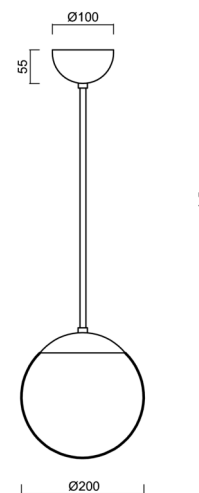

ISIS P1 PM

Kód produktu: ISI72823

Typ: LED-5L05E500Z11/PM1/a4 B 4K#

Krátký popis svítidla: Bílé závěsné LED svítidlo ON/OFF a PMMA stínidlo.

Technické

Typy svítidel	Klasické on/off
Typ montáže	závěsné - tyč
Materiál základny	ocel
Materiál stínidla	lesklý polymethylmetakrylát
Barva základny	bílá Ral9003
Barva stínidla	bílá
Držení stínidla	ocelový držák
Umístění montáže	strop
Šířka	200 mm
Délka	200 mm
Výška	200 mm
Průměr	ø 200 mm
Délka závěsu	800 mm
Montážní otvor	none
Kabelový vstup	není
Energetická třída	D
Rázová pevnost	IK06
Provozní teplota	od -20°C do +30°C

Elektrické

Příkon	8 W
Stupeň krytí	IP40
Objímka	LED modul
Svorkovnice	není
Počet svítidel na jistič B10A	50 ks
Počet svítidel na jistič B16A	78 ks
Počet svítidel na jistič C10A	84 ks
Počet svítidel na jistič C16A	130 ks

Světelné

Světelný tok svítidla	1130 lm
Světelný tok zdroje	1280 lm
Měrný výkon	141 lm/W
Teplota	4000 K
Životnost LED L80/B10	100000 hod
CRI	Ra80
MacAdam	3
Fotobiologická bezpečnost svítidla dle EN 62471 (Blue light hazard)	Risk group 0

Eulum data pro výpočtové programy jsou k dispozici na www.osmont.cz.