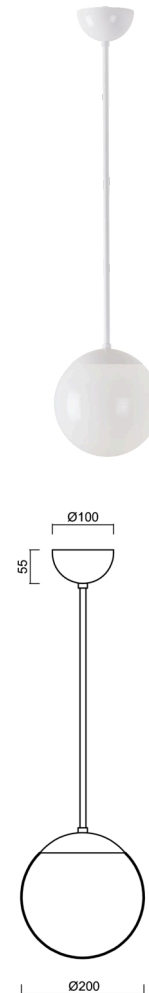

ISIS P1 PM

Kód produktu: ISI72822

Typ: LED-5L05E500Z11/PM1/a3 B 4K#

Krátký popis svítidla: Bílé závěsné LED svítidlo ON/OFF a PMMA stínidlo.

Technické

Typy svítidel	Klasické on/off
Typ montáže	závěsné - tyč
Materiál základny	ocel
Materiál stínidla	lesklý polymethylmetakrylát
Barva základny	bílá Ral9003
Barva stínidla	bílá
Držení stínidla	ocelový držák
Umístění montáže	strop
Šířka	200 mm
Délka	200 mm
Výška	200 mm
Průměr	ø 200 mm
Délka závěsu	600 mm
Montážní otvor	none
Kabelový vstup	není
Energetická třída	D
Rázová pevnost	IK06
Provozní teplota	od -20°C do +30°C

Elektrické

Příkon	8 W
Stupeň krytí	IP40
Objímka	LED modul
Svorkovnice	není
Počet svítidel na jistič B10A	50 ks
Počet svítidel na jistič B16A	78 ks
Počet svítidel na jistič C10A	84 ks
Počet svítidel na jistič C16A	130 ks

Světelné

Světelný tok svítidla	1130 lm
Světelný tok zdroje	1280 lm
Měrný výkon	141 lm/W
Teplota	4000 K
Životnost LED L80/B10	100000 hod
CRI	Ra80
MacAdam	3
Fotobiologická bezpečnost svítidla dle EN 62471 (Blue light hazard)	Risk group 0

Eulum data pro výpočtové programy jsou k dispozici na www.osmont.cz.