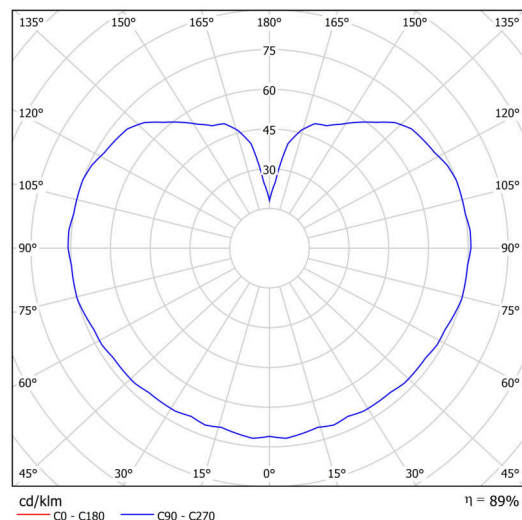

ISIS P1 PM

Kód produktu: ISI72368

Typ: LED-5L05E500Z11/PM1/a4 NB DALI 3K#

Krátký popis svítidla: Nerez broušené závěsné LED svítidlo DALI a PMMA stínidlo.

Technické

Typy svítidel	Stmívatelné
Typ montáže	závěsné - tyč
Materiál základny	nerez ocel
Materiál stínidla	lesklý polymethylmetakrylát
Barva základny	nerez broušená
Barva stínidla	bílá
Držení stínidla	ocelový držák
Umístění montáže	strop
Šířka	200 mm
Délka	200 mm
Výška	200 mm
Průměr	Ø 200 mm
Délka závěsu	800 mm
Montážní otvor	none
Kabelový vstup	není
Energetická třída	D
Rázová pevnost	IK06
Provozní teplota	od -20°C do +30°C

Elektrické

Příkon	8 W
Stupeň krytí	IP40
Objímka	LED modul
Svorkovnice	není
Počet svítidel na jistič B16A	45 ks
Počet svítidel na jistič C16A	70 ks

Světelné

Světelný tok svítidla	1080 lm
Světelný tok zdroje	1230 lm
Měrný výkon	135 lm/W
Teplota	3000 K
Životnost LED L80/B10	100000 hod
CRI	Ra80
MacAdam	3
Fotobiologická bezpečnost svítidla dle EN 62471 (Blue light hazard)	Risk group 0

Eulum data pro výpočtové programy jsou k dispozici na www.osmont.cz.