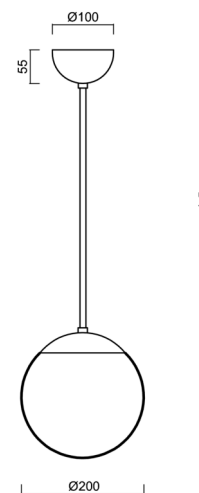

ISIS P1 PM

LED-5L05E500Z11/PM1/a4 NB DALI 3K#

WWW.OSMONT.CZ

ISIS P1 PM

Kód produktu: ISI72368

Typ: LED-5L05E500Z11/PM1/a4 NB DALI 3K#

Krátký popis svítidla: Nerez broušené závěsné LED svítidlo DALI a PMMA stínidlo.

Technické

Typy svítidel	Stmívatelné
Typ montáže	závěsné - tyč
Materiál základny	nerez ocel
Materiál stínidla	lesklý polymethylmetakrylát
Barva základny	nerez broušená
Barva stínidla	bílá
Držení stínidla	ocelový držák
Umístění montáže	strop
Šířka	200 mm
Délka	200 mm
Výška	200 mm
Průměr	Ø 200 mm
Délka závěsu	800 mm
Montážní otvor	none
Kabelový vstup	není
Energetická třída	D
Rázová pevnost	IK06
Provozní teplota	od -20°C do +30°C

Elektrické

Příkon	8 W
Stupeň krytí	IP40
Objímka	LED modul
Svorkovnice	není
Počet svítidel na jistič B16A	45 ks
Počet svítidel na jistič C16A	70 ks

Světelné

Světelný tok svítidla	1080 lm
Světelný tok zdroje	1230 lm
Měrný výkon	135 lm/W
Teplota	3000 K
Životnost LED L80/B10	100000 hod
CRI	Ra80
MacAdam	3
Fotobiologická bezpečnost svítidla dle EN 62471 (Blue light hazard)	Risk group 0

Eulum data pro výpočtové programy jsou k dispozici na www.osmont.cz.

Logistické

EAN	8591728046606
Hmotnost NTT0	1.35 Kg
Hmotnost BTTO	1.95 Kg
Počet kartonů	2 ks
Objem balení	0.02 m ³
Balení 1 šířka	0.21 m
Balení 1 délka	0.21 m
Balení 1 výška	0.205 m
Záruka*	60 měsíců