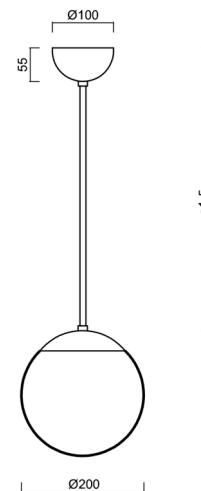

ISIS P1 PM

LED-5L05E500Z11/PM1/a2 NB DALI 3K#

WWW.OSMONT.CZ

ISIS P1 PM

Kód produktu: ISI72366

Typ: LED-5L05E500Z11/PM1/a2 NB DALI 3K#

Krátký popis svítidla: Nerez broušené závěsné LED svítidlo DALI a PMMA stínidlo.

Technické

Typy svítidel	Stmívatelné
Typ montáže	závěsné - tyč
Materiál základny	nerez ocel
Materiál stínidla	lesklý polymethylmetakrylát
Barva základny	nerez broušená
Barva stínidla	bílá
Držení stínidla	ocelový držák
Umístění montáže	strop
Šířka	200 mm
Délka	200 mm
Výška	200 mm
Průměr	Ø 200 mm
Délka závěsu	400 mm
Montážní otvor	none
Kabelový vstup	není
Energetická třída	D
Rázová pevnost	IK06
Provozní teplota	od -20°C do +30°C

Elektrické

Příkon	8 W
Stupeň krytí	IP40
Objímka	LED modul
Svorkovnice	není
Počet svítidel na jistič B16A	45 ks
Počet svítidel na jistič C16A	70 ks

Světelné

Světelný tok svítidla	1080 lm
Světelný tok zdroje	1230 lm
Měrný výkon	135 lm/W
Teplota	3000 K
Životnost LED L80/B10	100000 hod
CRI	Ra80
MacAdam	3
Fotobiologická bezpečnost svítidla dle EN 62471 (Blue light hazard)	Risk group 0

Eulum data pro výpočtové programy jsou k dispozici na www.osmont.cz.

Logistické

EAN	8591728046583
Hmotnost NTT0	1.25 Kg
Hmotnost BTTO	1.85 Kg
Počet kartonů	2 ks
Objem balení	0.02 m ³
Balení 1 šířka	0.21 m
Balení 1 délka	0.21 m
Balení 1 výška	0.205 m
Záruka*	60 měsíců