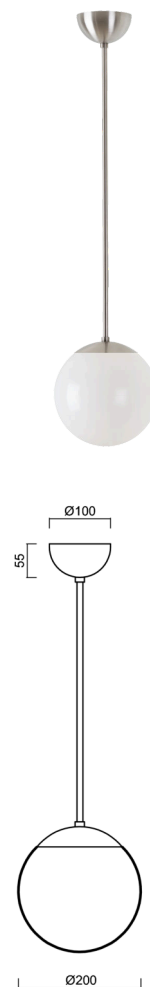

ISIS P1 PM

Kód produktu: ISI72365

Typ: LED-5L05E500Z11/PM1/a1 NB DALI 3K#

Krátký popis svítidla: Nerez broušené závěsné LED svítidlo DALI a PMMA stínidlo.

Technické

Typy svítidel	Stmívatelné
Typ montáže	závěsné - tyč
Materiál základny	nerez ocel
Materiál stínidla	lesklý polymethylmetakrylát
Barva základny	nerez broušená
Barva stínidla	bílá
Držení stínidla	ocelový držák
Umístění montáže	strop
Šířka	200 mm
Délka	200 mm
Výška	200 mm
Průměr	Ø 200 mm
Délka závěsu	200 mm
Montážní otvor	none
Kabelový vstup	není
Energetická třída	D
Rázová pevnost	IK06
Provozní teplota	od -20°C do +30°C

Elektrické

Příkon	8 W
Stupeň krytí	IP40
Objímka	LED modul
Svorkovnice	není
Počet svítidel na jistič B16A	45 ks
Počet svítidel na jistič C16A	70 ks

Světelné

Světelný tok svítidla	1080 lm
Světelný tok zdroje	1230 lm
Měrný výkon	135 lm/W
Teplota	3000 K
Životnost LED L80/B10	100000 hod
CRI	Ra80
MacAdam	3
Fotobiologická bezpečnost svítidla dle EN 62471 (Blue light hazard)	Risk group 0

Eulum data pro výpočtové programy jsou k dispozici na www.osmont.cz.