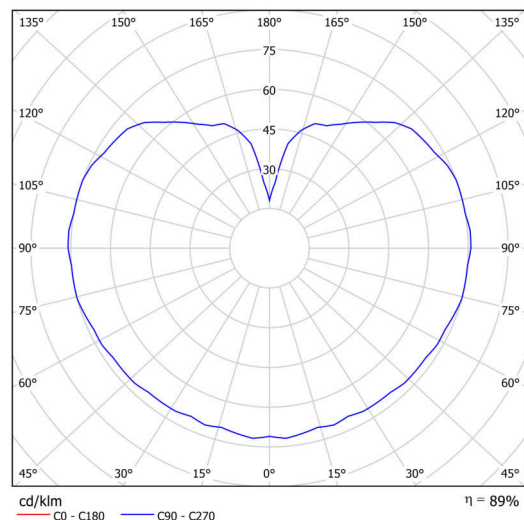

ISIS P1 PM

Kód produktu: IS172363

Typ: LED-5L05E500Z11/PM1/a4 NB 3K#

Krátký popis svítidla: Nerez broušené závěsné LED svítidlo ON/OFF a PMMA stínidlo.

Technické

Typy svítidel	Klasické on/off
Typ montáže	závěsné - tyč
Materiál základny	nerez ocel
Materiál stínidla	lesklý polymethylmetakrylát
Barva základny	nerez broušená
Barva stínidla	bílá
Držení stínidla	ocelový držák
Umístění montáže	strop
Šířka	200 mm
Délka	200 mm
Výška	200 mm
Průměr	Ø 200 mm
Délka závěsu	800 mm
Montážní otvor	none
Kabelový vstup	není
Energetická třída	D
Rázová pevnost	IK06
Provozní teplota	od -20°C do +30°C

Elektrické

Příkon	8 W
Stupeň krytí	IP40
Objímka	LED modul
Svorkovnice	není
Počet svítidel na jistič B10A	50 ks
Počet svítidel na jistič B16A	78 ks
Počet svítidel na jistič C10A	84 ks
Počet svítidel na jistič C16A	130 ks

Světelné

Světelný tok svítidla	1080 lm
Světelný tok zdroje	1230 lm
Měrný výkon	135 lm/W
Teplota	3000 K
Životnost LED L80/B10	100000 hod
CRI	Ra80
MacAdam	3
Fotobiologická bezpečnost svítidla dle EN 62471 (Blue light hazard)	Risk group 0

Eulum data pro výpočtové programy jsou k dispozici na www.osmont.cz.