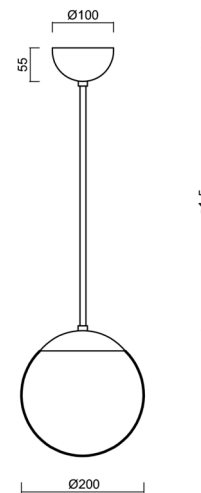

ISIS P1 PM

Kód produktu: IS172363

Typ: LED-5L05E500Z11/PM1/a4 NB 3K#

Krátký popis svítidla: Nerez broušené závěsné LED svítidlo ON/OFF a PMMA stínidlo.

Technické

Typy svítidel	Klasické on/off
Typ montáže	závěsné - tyč
Materiál základny	nerez ocel
Materiál stínidla	lesklý polymethylmetakrylát
Barva základny	nerez broušená
Barva stínidla	bílá
Držení stínidla	ocelový držák
Umístění montáže	strop
Šířka	200 mm
Délka	200 mm
Výška	200 mm
Průměr	Ø 200 mm
Délka závěsu	800 mm
Montážní otvor	none
Kabelový vstup	není
Energetická třída	D
Rázová pevnost	IK06
Provozní teplota	od -20°C do +30°C

Elektrické

Příkon	8 W
Stupeň krytí	IP40
Objímka	LED modul
Svorkovnice	není
Počet svítidel na jistič B10A	50 ks
Počet svítidel na jistič B16A	78 ks
Počet svítidel na jistič C10A	84 ks
Počet svítidel na jistič C16A	130 ks

Světelné

Světelný tok svítidla	1080 lm
Světelný tok zdroje	1230 lm
Měrný výkon	135 lm/W
Teplota	3000 K
Životnost LED L80/B10	100000 hod
CRI	Ra80
MacAdam	3
Fotobiologická bezpečnost svítidla dle EN 62471 (Blue light hazard)	Risk group 0

Eulum data pro výpočtové programy jsou k dispozici na www.osmont.cz.