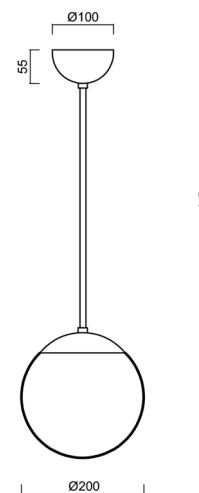

ISIS P1 PM

Kód produktu: ISI72361

Typ: LED-5L05E500Z11/PM1/a2 NB 3K#

Krátký popis svítidla: Nerez broušené závěsné LED svítidlo ON/OFF a PMMA stínidlo.

Technické

Typy svítidel	Klasické on/off
Typ montáže	závěsné - tyč
Materiál základny	nerez ocel
Materiál stínidla	lesklý polymethylmetakrylát
Barva základny	nerez broušená
Barva stínidla	bílá
Držení stínidla	ocelový držák
Umístění montáže	strop
Šířka	200 mm
Délka	200 mm
Výška	200 mm
Průměr	Ø 200 mm
Délka závěsu	400 mm
Montážní otvor	none
Kabelový vstup	není
Energetická třída	D
Rázová pevnost	IK06
Provozní teplota	od -20°C do +30°C

Elektrické

Příkon	8 W
Stupeň krytí	IP40
Objímka	LED modul
Svorkovnice	není
Počet svítidel na jistič B10A	50 ks
Počet svítidel na jistič B16A	78 ks
Počet svítidel na jistič C10A	84 ks
Počet svítidel na jistič C16A	130 ks

Světelné

Světelný tok svítidla	1080 lm
Světelný tok zdroje	1230 lm
Měrný výkon	135 lm/W
Teplota	3000 K
Životnost LED L80/B10	100000 hod
CRI	Ra80
MacAdam	3
Fotobiologická bezpečnost svítidla dle EN 62471 (Blue light hazard)	Risk group 0

Eulum data pro výpočtové programy jsou k dispozici na www.osmont.cz.