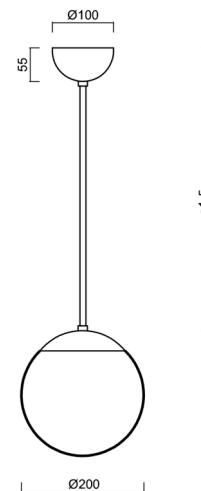

ISIS P1 PM

Kód produktu: ISI72360

Typ: LED-5L05E500Z11/PM1/a1 NB 3K#

Krátký popis svítidla: Nerez broušené závěsné LED svítidlo ON/OFF a PMMA stínidlo.

Technické

Typy svítidel	Klasické on/off
Typ montáže	závěsné - tyč
Materiál základny	nerez ocel
Materiál stínidla	lesklý polymethylmetakrylát
Barva základny	nerez broušená
Barva stínidla	bílá
Držení stínidla	ocelový držák
Umístění montáže	strop
Šířka	200 mm
Délka	200 mm
Výška	200 mm
Průměr	Ø 200 mm
Délka závěsu	200 mm
Montážní otvor	none
Kabelový vstup	není
Energetická třída	D
Rázová pevnost	IK06
Provozní teplota	od -20°C do +30°C

Elektrické

Příkon	8 W
Stupeň krytí	IP40
Objímka	LED modul
Svorkovnice	není
Počet svítidel na jistič B10A	50 ks
Počet svítidel na jistič B16A	78 ks
Počet svítidel na jistič C10A	84 ks
Počet svítidel na jistič C16A	130 ks

Světelné

Světelný tok svítidla	1080 lm
Světelný tok zdroje	1230 lm
Měrný výkon	135 lm/W
Teplota	3000 K
Životnost LED L80/B10	100000 hod
CRI	Ra80
MacAdam	3
Fotobiologická bezpečnost svítidla dle EN 62471 (Blue light hazard)	Risk group 0

Eulum data pro výpočtové programy jsou k dispozici na www.osmont.cz.