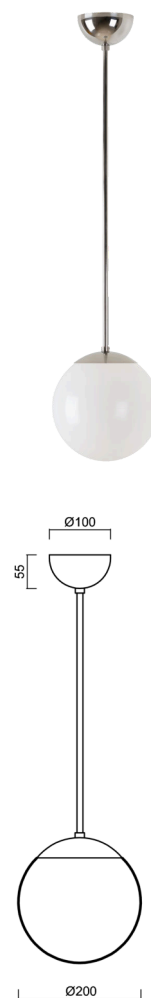

ISIS P1 PM

Kód produktu: ISI72359

Typ: LED-5L05E500Z11/PM1/a5 NL DALI 3K#

Krátký popis svítidla: Nerez leštěné závěsné LED svítidlo DALI a PMMA stínidlo.

Technické

Typy svítidel	Stmívatelné
Typ montáže	závěsné - tyč
Materiál základny	nerez ocel
Materiál stínidla	lesklý polymethylmetakrylát
Barva základny	nerez leštěná
Barva stínidla	bílá
Držení stínidla	ocelový držák
Umístění montáže	strop
Šířka	200 mm
Délka	200 mm
Výška	200 mm
Průměr	Ø 200 mm
Délka závěsu	1000 mm
Montážní otvor	none
Kabelový vstup	není
Energetická třída	D
Rázová pevnost	IK06
Provozní teplota	od -20°C do +30°C

Elektrické

Příkon	8 W
Stupeň krytí	IP40
Objímka	LED modul
Svorkovnice	není
Počet svítidel na jistič B16A	45 ks
Počet svítidel na jistič C16A	70 ks

Světelné

Světelný tok svítidla	1080 lm
Světelný tok zdroje	1230 lm
Měrný výkon	135 lm/W
Teplota	3000 K
Životnost LED L80/B10	100000 hod
CRI	Ra80
MacAdam	3
Fotobiologická bezpečnost svítidla dle EN 62471 (Blue light hazard)	Risk group 0

Eulum data pro výpočtové programy jsou k dispozici na www.osmont.cz.