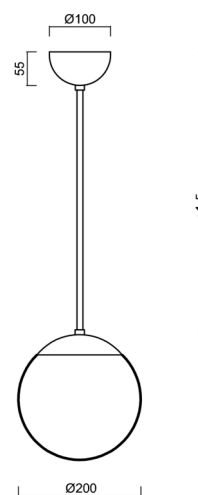

ISIS P1 PM

Kód produktu: ISI72354

Typ: LED-5L05E500Z11/PM1/a5 NL 3K#

Krátký popis svítidla: Nerez leštěné závěsné LED svítidlo ON/OFF a PMMA stínidlo.

Technické

Typy svítidel	Klasické on/off
Typ montáže	závěsné - tyč
Materiál základny	nerez ocel
Materiál stínidla	lesklý polymethylmetakrylát
Barva základny	nerez leštěná
Barva stínidla	bílá
Držení stínidla	ocelový držák
Umístění montáže	strop
Šířka	200 mm
Délka	200 mm
Výška	200 mm
Průměr	Ø 200 mm
Délka závěsu	1000 mm
Montážní otvor	none
Kabelový vstup	není
Energetická třída	D
Rázová pevnost	IK06
Provozní teplota	od -20°C do +30°C

Elektrické

Příkon	8 W
Stupeň krytí	IP40
Objímka	LED modul
Svorkovnice	není
Počet svítidel na jistič B10A	50 ks
Počet svítidel na jistič B16A	78 ks
Počet svítidel na jistič C10A	84 ks
Počet svítidel na jistič C16A	130 ks

Světelné

Světelný tok svítidla	1080 lm
Světelný tok zdroje	1230 lm
Měrný výkon	135 lm/W
Teplota	3000 K
Životnost LED L80/B10	100000 hod
CRI	Ra80
MacAdam	3
Fotobiologická bezpečnost svítidla dle EN 62471 (Blue light hazard)	Risk group 0

Eulum data pro výpočtové programy jsou k dispozici na www.osmont.cz.