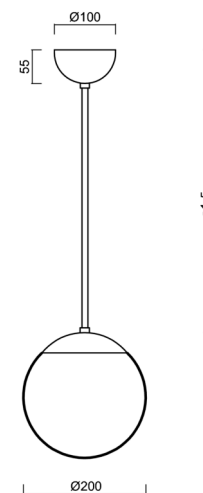

ISIS P1 PM

Kód produktu: ISI72352

Typ: LED-5L05E500Z11/PM1/a3 NL 3K#

Krátký popis svítidla: Nerez leštěné závěsné LED svítidlo ON/OFF a PMMA stínidlo.

Technické

Typy svítidel	Klasické on/off
Typ montáže	závěsné - tyč
Materiál základny	nerez ocel
Materiál stínidla	lesklý polymethylmetakrylát
Barva základny	nerez leštěná
Barva stínidla	bílá
Držení stínidla	ocelový držák
Umístění montáže	strop
Šířka	200 mm
Délka	200 mm
Výška	200 mm
Průměr	Ø 200 mm
Délka závěsu	600 mm
Montážní otvor	none
Kabelový vstup	není
Energetická třída	D
Rázová pevnost	IK06
Provozní teplota	od -20°C do +30°C

Elektrické

Příkon	8 W
Stupeň krytí	IP40
Objímka	LED modul
Svorkovnice	není
Počet svítidel na jistič B10A	50 ks
Počet svítidel na jistič B16A	78 ks
Počet svítidel na jistič C10A	84 ks
Počet svítidel na jistič C16A	130 ks

Světelné

Světelný tok svítidla	1080 lm
Světelný tok zdroje	1230 lm
Měrný výkon	135 lm/W
Teplota	3000 K
Životnost LED L80/B10	100000 hod
CRI	Ra80
MacAdam	3
Fotobiologická bezpečnost svítidla dle EN 62471 (Blue light hazard)	Risk group 0

Eulum data pro výpočtové programy jsou k dispozici na www.osmont.cz.