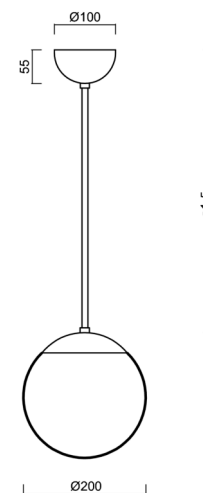

ISIS P1 PM

Kód produktu: ISI72351

Typ: LED-5L05E500Z11/PM1/a2 NL 3K#

Krátký popis svítidla: Nerez leštěné závěsné LED svítidlo ON/OFF a PMMA stínidlo.

Technické

Typy svítidel	Klasické on/off
Typ montáže	závěsné - tyč
Materiál základny	nerez ocel
Materiál stínidla	lesklý polymethylmetakrylát
Barva základny	nerez leštěná
Barva stínidla	bílá
Držení stínidla	ocelový držák
Umístění montáže	strop
Šířka	200 mm
Délka	200 mm
Výška	200 mm
Průměr	Ø 200 mm
Délka závěsu	400 mm
Montážní otvor	none
Kabelový vstup	není
Energetická třída	D
Rázová pevnost	IK06
Provozní teplota	od -20°C do +30°C

Elektrické

Příkon	8 W
Stupeň krytí	IP40
Objímka	LED modul
Svorkovnice	není
Počet svítidel na jistič B10A	50 ks
Počet svítidel na jistič B16A	78 ks
Počet svítidel na jistič C10A	84 ks
Počet svítidel na jistič C16A	130 ks

Světelné

Světelný tok svítidla	1080 lm
Světelný tok zdroje	1230 lm
Měrný výkon	135 lm/W
Teplota	3000 K
Životnost LED L80/B10	100000 hod
CRI	Ra80
MacAdam	3
Fotobiologická bezpečnost svítidla dle EN 62471 (Blue light hazard)	Risk group 0

Eulum data pro výpočtové programy jsou k dispozici na www.osmont.cz.