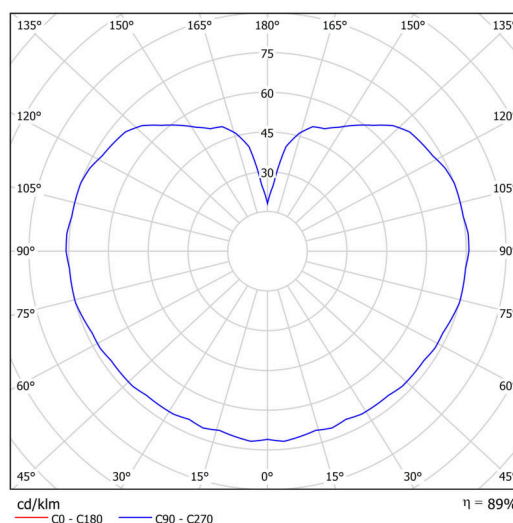

ISIS P1 PM

Kód produktu: ISI72349

Typ: LED-5L05E500Z11/PM1/a5 MS DALI 3K#

Krátký popis svítidla: Mosazné závěsné LED svítidlo DALI a PMMA stínidlo.

Technické

Typy svítidel	Stmívatelné
Typ montáže	závěsné - tyč
Materiál základny	Mosaz
Materiál stínidla	lesklý polymethylmetakrylát
Barva základny	mosaz leštěná
Barva stínidla	bílá
Držení stínidla	ocelový držák
Umístění montáže	strop
Šířka	200 mm
Délka	200 mm
Výška	200 mm
Průměr	ø 200 mm
Délka závěsu	1000 mm
Montážní otvor	none
Kabelový vstup	není
Energetická třída	D
Rázová pevnost	IK06
Provozní teplota	od -20°C do +30°C

Elektrické

Příkon	8 W
Stupeň krytí	IP40
Objímka	LED modul
Svorkovnice	není
Počet svítidel na jistič B16A	45 ks
Počet svítidel na jistič C16A	70 ks

Světelné

Světelný tok svítidla	1080 lm
Světelný tok zdroje	1230 lm
Měrný výkon	135 lm/W
Teplota	3000 K
Životnost LED L80/B10	100000 hod
CRI	Ra80
MacAdam	3
Fotobiologická bezpečnost svítidla dle EN 62471 (Blue light hazard)	Risk group 0

Eulum data pro výpočtové programy jsou k dispozici na www.osmont.cz.