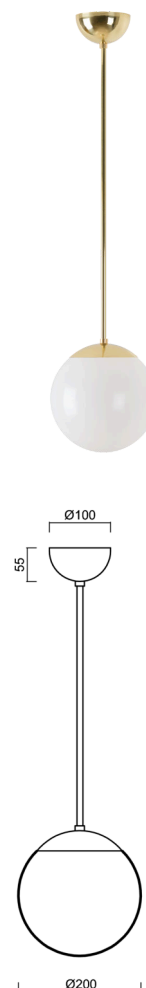

ISIS P1 PM

Kód produktu: ISI72349

Typ: LED-5L05E500Z11/PM1/a5 MS DALI 3K#

Krátký popis svítidla: Mosazné závěsné LED svítidlo DALI a PMMA stínidlo.

Technické

Typy svítidel	Stmívatelné
Typ montáže	závěsné - tyč
Materiál základny	Mosaz
Materiál stínidla	lesklý polymethylmetakrylát
Barva základny	mosaz leštěná
Barva stínidla	bílá
Držení stínidla	ocelový držák
Umístění montáže	strop
Šířka	200 mm
Délka	200 mm
Výška	200 mm
Průměr	ø 200 mm
Délka závěsu	1000 mm
Montážní otvor	none
Kabelový vstup	není
Energetická třída	D
Rázová pevnost	IK06
Provozní teplota	od -20°C do +30°C

Elektrické

Příkon	8 W
Stupeň krytí	IP40
Objímka	LED modul
Svorkovnice	není
Počet svítidel na jistič B16A	45 ks
Počet svítidel na jistič C16A	70 ks

Světelné

Světelný tok svítidla	1080 lm
Světelný tok zdroje	1230 lm
Měrný výkon	135 lm/W
Teplota	3000 K
Životnost LED L80/B10	100000 hod
CRI	Ra80
MacAdam	3
Fotobiologická bezpečnost svítidla dle EN 62471 (Blue light hazard)	Risk group 0

Eulum data pro výpočtové programy jsou k dispozici na www.osmont.cz.