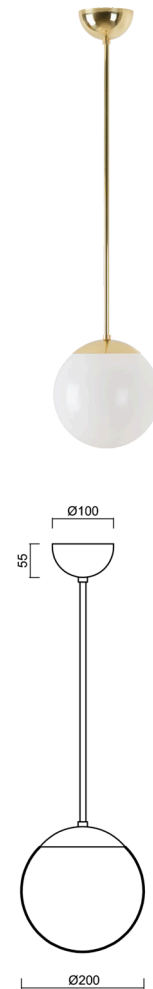

ISIS P1 PM

Kód produktu: ISI72348

Typ: LED-5L05E500Z11/PM1/a4 MS DALI 3K#

Krátký popis svítidla: Mosazné závěsné LED svítidlo DALI a PMMA stínidlo.

Technické

Typy svítidel	Stmívatelné
Typ montáže	závěsné - tyč
Materiál základny	Mosaz
Materiál stínidla	lesklý polymethylmetakrylát
Barva základny	mosaz leštěná
Barva stínidla	bílá
Držení stínidla	ocelový držák
Umístění montáže	strop
Šířka	200 mm
Délka	200 mm
Výška	200 mm
Průměr	Ø 200 mm
Délka závěsu	800 mm
Montážní otvor	none
Kabelový vstup	není
Energetická třída	D
Rázová pevnost	IK06
Provozní teplota	od -20°C do +30°C

Elektrické

Příkon	8 W
Stupeň krytí	IP40
Objemka	LED modul
Svorkovnice	není
Počet svítidel na jistič B16A	45 ks
Počet svítidel na jistič C16A	70 ks

Světelné

Světelný tok svítidla	1080 lm
Světelný tok zdroje	1230 lm
Měrný výkon	135 lm/W
Teplota	3000 K
Životnost LED L80/B10	100000 hod
CRI	Ra80
MacAdam	3
Fotobiologická bezpečnost svítidla dle EN 62471 (Blue light hazard)	Risk group 0

Eulum data pro výpočtové programy jsou k dispozici na www.osmont.cz.