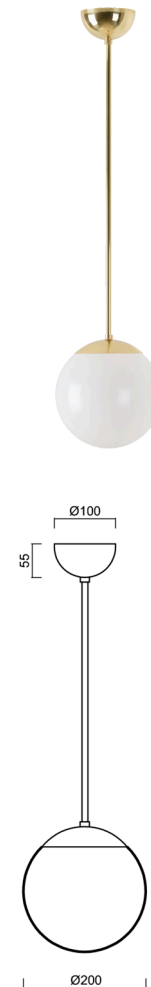

ISIS P1 PM

Kód produktu: ISI72347

Typ: LED-5L05E500Z11/PM1/a3 MS DALI 3K#

Krátký popis svítidla: Mosazné závěsné LED svítidlo DALI a PMMA stínidlo.

Technické

Typy svítidel	Stmívatelné
Typ montáže	závěsné - tyč
Materiál základny	Mosaz
Materiál stínidla	lesklý polymethylmetakrylát
Barva základny	mosaz leštěná
Barva stínidla	bílá
Držení stínidla	ocelový držák
Umístění montáže	strop
Šířka	200 mm
Délka	200 mm
Výška	200 mm
Průměr	ø 200 mm
Délka závěsu	600 mm
Montážní otvor	none
Kabelový vstup	není
Energetická třída	D
Rázová pevnost	IK06
Provozní teplota	od -20°C do +30°C

Elektrické

Příkon	8 W
Stupeň krytí	IP40
Objímka	LED modul
Svorkovnice	není
Počet svítidel na jistič B16A	45 ks
Počet svítidel na jistič C16A	70 ks

Světelné

Světelný tok svítidla	1080 lm
Světelný tok zdroje	1230 lm
Měrný výkon	135 lm/W
Teplota	3000 K
Životnost LED L80/B10	100000 hod
CRI	Ra80
MacAdam	3
Fotobiologická bezpečnost svítidla dle EN 62471 (Blue light hazard)	Risk group 0

Eulum data pro výpočtové programy jsou k dispozici na www.osmont.cz.