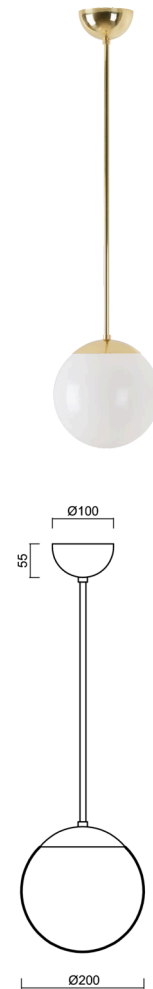

ISIS P1 PM

Kód produktu: ISI72346

Typ: LED-5L05E500Z11/PM1/a2 MS DALI 3K#

Krátký popis svítidla: Mosazné závěsné LED svítidlo DALI a PMMA stínidlo.

Technické

Typy svítidel	Stmívatelné
Typ montáže	závěsné - tyč
Materiál základny	Mosaz
Materiál stínidla	lesklý polymethylmetakrylát
Barva základny	mosaz leštěná
Barva stínidla	bílá
Držení stínidla	ocelový držák
Umístění montáže	strop
Šířka	200 mm
Délka	200 mm
Výška	200 mm
Průměr	Ø 200 mm
Délka závěsu	400 mm
Montážní otvor	none
Kabelový vstup	není
Energetická třída	D
Rázová pevnost	IK06
Provozní teplota	od -20°C do +30°C

Elektrické

Příkon	8 W
Stupeň krytí	IP40
Objemka	LED modul
Svorkovnice	není
Počet svítidel na jistič B16A	45 ks
Počet svítidel na jistič C16A	70 ks

Světelné

Světelný tok svítidla	1080 lm
Světelný tok zdroje	1230 lm
Měrný výkon	135 lm/W
Teplota	3000 K
Životnost LED L80/B10	100000 hod
CRI	Ra80
MacAdam	3
Fotobiologická bezpečnost svítidla dle EN 62471 (Blue light hazard)	Risk group 0

Eulum data pro výpočtové programy jsou k dispozici na www.osmont.cz.