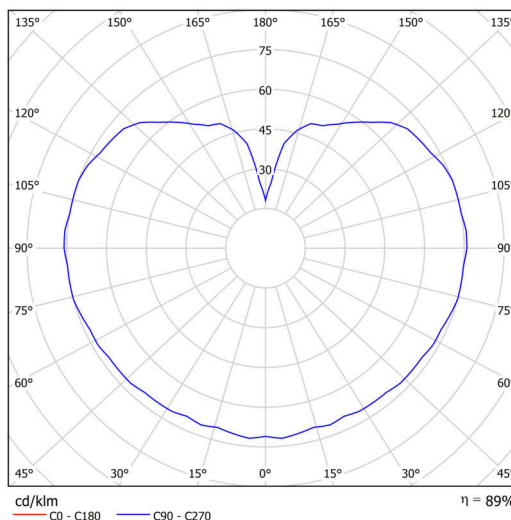

ISIS P1 PM

Kód produktu: ISI72343

Typ: LED-5L05E500Z11/PM1/a4 MS 3K#

Krátký popis svítidla: Mosazné závěsné LED svítidlo ON/OFF a PMMA stínidlo.

Technické

Typy svítidel	Klasické on/off
Typ montáže	závěsné - tyč
Materiál základny	Mosaz
Materiál stínidla	lesklý polymethylmetakrylát
Barva základny	mosaz leštěná
Barva stínidla	bílá
Držení stínidla	ocelový držák
Umístění montáže	strop
Šířka	200 mm
Délka	200 mm
Výška	200 mm
Průměr	Ø 200 mm
Délka závěsu	800 mm
Montážní otvor	none
Kabelový vstup	není
Energetická třída	D
Rázová pevnost	IK06
Provozní teplota	od -20°C do +30°C

Elektrické

Příkon	8 W
Stupeň krytí	IP40
Objímka	LED modul
Svorkovnice	není
Počet svítidel na jistič B10A	50 ks
Počet svítidel na jistič B16A	78 ks
Počet svítidel na jistič C10A	84 ks
Počet svítidel na jistič C16A	130 ks

Světelné

Světelný tok svítidla	1080 lm
Světelný tok zdroje	1230 lm
Měrný výkon	135 lm/W
Teplota	3000 K
Životnost LED L80/B10	100000 hod
CRI	Ra80
MacAdam	3
Fotobiologická bezpečnost svítidla dle EN 62471 (Blue light hazard)	Risk group 0

Eulum data pro výpočtové programy jsou k dispozici na www.osmont.cz.