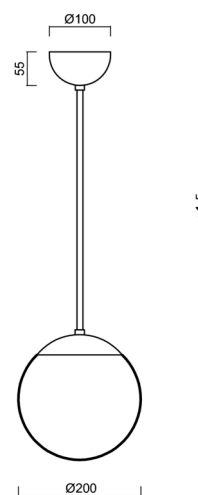

ISIS P1 PM

Kód produktu: ISI72343

Typ: LED-5L05E500Z11/PM1/a4 MS 3K#

Krátký popis svítidla: Mosazné závěsné LED svítidlo ON/OFF a PMMA stínidlo.

Technické

Typy svítidel	Klasické on/off
Typ montáže	závěsné - tyč
Materiál základny	Mosaz
Materiál stínidla	lesklý polymethylmetakrylát
Barva základny	mosaz leštěná
Barva stínidla	bílá
Držení stínidla	ocelový držák
Umístění montáže	strop
Šířka	200 mm
Délka	200 mm
Výška	200 mm
Průměr	Ø 200 mm
Délka závěsu	800 mm
Montážní otvor	none
Kabelový vstup	není
Energetická třída	D
Rázová pevnost	IK06
Provozní teplota	od -20°C do +30°C

Elektrické

Příkon	8 W
Stupeň krytí	IP40
Objímka	LED modul
Svorkovnice	není
Počet svítidel na jistič B10A	50 ks
Počet svítidel na jistič B16A	78 ks
Počet svítidel na jistič C10A	84 ks
Počet svítidel na jistič C16A	130 ks

Světelné

Světelný tok svítidla	1080 lm
Světelný tok zdroje	1230 lm
Měrný výkon	135 lm/W
Teplota	3000 K
Životnost LED L80/B10	100000 hod
CRI	Ra80
MacAdam	3
Fotobiologická bezpečnost svítidla dle EN 62471 (Blue light hazard)	Risk group 0

Eulum data pro výpočtové programy jsou k dispozici na www.osmont.cz.