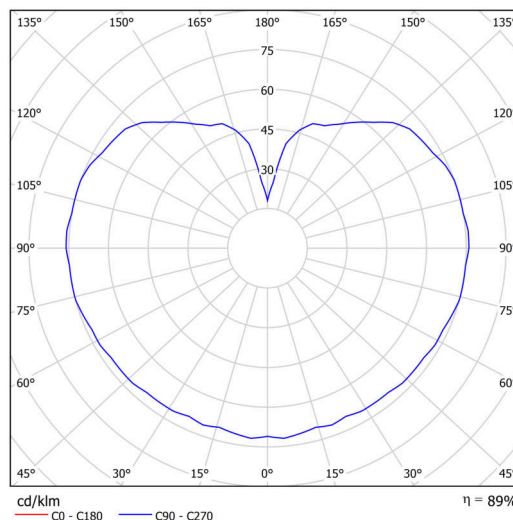

ISIS P1 PM

Kód produktu: ISI72339

Typ: LED-5L05E500Z11/PM1/a5 C DALI 3K#

Krátký popis svítidla: Černé závěsné LED svítidlo DALI a PMMA stínidlo.

Technické

Typy svítidel	Stmívatelné
Typ montáže	závěsné - tyč
Materiál základny	ocel
Materiál stínidla	lesklý polymethylmetakrylát
Barva základny	černá Ral9005
Barva stínidla	bílá
Držení stínidla	ocelový držák
Umístění montáže	strop
Šířka	200 mm
Délka	200 mm
Výška	200 mm
Průměr	Ø 200 mm
Délka závěsu	1000 mm
Montážní otvor	none
Kabelový vstup	není
Energetická třída	D
Rázová pevnost	IK06
Provozní teplota	od -20°C do +30°C

Elektrické

Příkon	8 W
Stupeň krytí	IP40
Objemka	LED modul
Svorkovnice	není
Počet svítidel na jistič B16A	45 ks
Počet svítidel na jistič C16A	70 ks

Světelné

Světelný tok svítidla	1080 lm
Světelný tok zdroje	1230 lm
Měrný výkon	135 lm/W
Teplota	3000 K
Životnost LED L80/B10	100000 hod
CRI	Ra80
MacAdam	3
Fotobiologická bezpečnost svítidla dle EN 62471 (Blue light hazard)	Risk group 0

Eulum data pro výpočtové programy jsou k dispozici na www.osmont.cz.