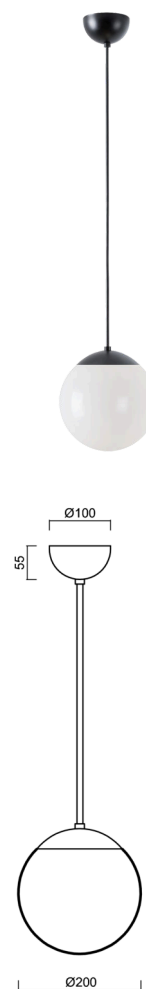

ISIS P1 PM

Kód produktu: ISI72339

Typ: LED-5L05E500Z11/PM1/a5 C DALI 3K#

Krátký popis svítidla: Černé závěsné LED svítidlo DALI a PMMA stínidlo.

Technické

Typy svítidel	Stmívatelné
Typ montáže	závěsné - tyč
Materiál základny	ocel
Materiál stínidla	lesklý polymethylmetakrylát
Barva základny	černá Ral9005
Barva stínidla	bílá
Držení stínidla	ocelový držák
Umístění montáže	strop
Šířka	200 mm
Délka	200 mm
Výška	200 mm
Průměr	Ø 200 mm
Délka závěsu	1000 mm
Montážní otvor	none
Kabelový vstup	není
Energetická třída	D
Rázová pevnost	IK06
Provozní teplota	od -20°C do +30°C

Elektrické

Příkon	8 W
Stupeň krytí	IP40
Objemka	LED modul
Svorkovnice	není
Počet svítidel na jistič B16A	45 ks
Počet svítidel na jistič C16A	70 ks

Světelné

Světelný tok svítidla	1080 lm
Světelný tok zdroje	1230 lm
Měrný výkon	135 lm/W
Teplota	3000 K
Životnost LED L80/B10	100000 hod
CRI	Ra80
MacAdam	3
Fotobiologická bezpečnost svítidla dle EN 62471 (Blue light hazard)	Risk group 0

Eulum data pro výpočtové programy jsou k dispozici na www.osmont.cz.