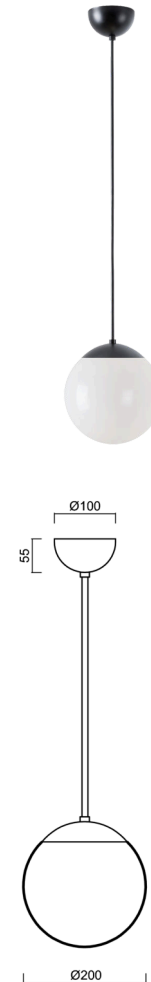

ISIS P1 PM

Kód produktu: ISI72335

Typ: LED-5L05E500Z11/PM1/a1 C DALI 3K#

Krátký popis svítidla: Černé závěsné LED svítidlo DALI a PMMA stínidlo.

Technické

Typy svítidel	Stmívatelné
Typ montáže	závěsné - tyč
Materiál základny	ocel
Materiál stínidla	lesklý polymethylmetakrylát
Barva základny	černá Ral9005
Barva stínidla	bílá
Držení stínidla	ocelový držák
Umístění montáže	strop
Šířka	200 mm
Délka	200 mm
Výška	200 mm
Průměr	Ø 200 mm
Délka závěsu	200 mm
Montážní otvor	none
Kabelový vstup	není
Energetická třída	D
Rázová pevnost	IK06
Provozní teplota	od -20°C do +30°C

Elektrické

Příkon	8 W
Stupeň krytí	IP40
Objímka	LED modul
Svorkovnice	není
Počet svítidel na jistič B16A	45 ks
Počet svítidel na jistič C16A	70 ks

Světelné

Světelný tok svítidla	1080 lm
Světelný tok zdroje	1230 lm
Měrný výkon	135 lm/W
Teplota	3000 K
Životnost LED L80/B10	100000 hod
CRI	Ra80
MacAdam	3
Fotobiologická bezpečnost svítidla dle EN 62471 (Blue light hazard)	Risk group 0

Eulum data pro výpočtové programy jsou k dispozici na www.osmont.cz.