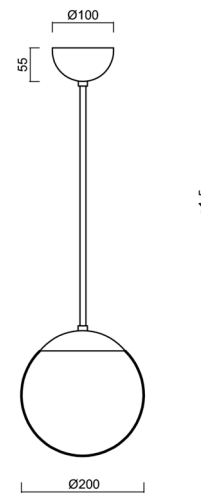

ISIS P1 PM

Kód produktu: ISI72334

Typ: LED-5L05E500Z11/PM1/a5 C 3K#

Krátký popis svítidla: Černé závěsné LED svítidlo ON/OFF a PMMA stínidlo.

Technické

Typy svítidel	Klasické on/off
Typ montáže	závěsné - tyč
Materiál základny	ocel
Materiál stínidla	lesklý polymethylmetakrylát
Barva základny	černá Ral9005
Barva stínidla	bílá
Držení stínidla	ocelový držák
Umístění montáže	strop
Šířka	200 mm
Délka	200 mm
Výška	200 mm
Průměr	Ø 200 mm
Délka závěsu	1000 mm
Montážní otvor	none
Kabelový vstup	není
Energetická třída	D
Rázová pevnost	IK06
Provozní teplota	od -20°C do +30°C

Elektrické

Příkon	8 W
Stupeň krytí	IP40
Objímka	LED modul
Svorkovnice	není
Počet svítidel na jistič B10A	50 ks
Počet svítidel na jistič B16A	78 ks
Počet svítidel na jistič C10A	84 ks
Počet svítidel na jistič C16A	130 ks

Světelné

Světelný tok svítidla	1080 lm
Světelný tok zdroje	1230 lm
Měrný výkon	135 lm/W
Teplota	3000 K
Životnost LED L80/B10	100000 hod
CRI	Ra80
MacAdam	3
Fotobiologická bezpečnost svítidla dle EN 62471 (Blue light hazard)	Risk group 0

Eulum data pro výpočtové programy jsou k dispozici na www.osmont.cz.