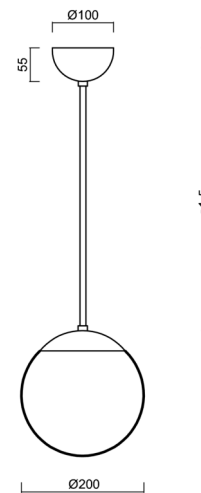

ISIS P1 PM

LED-5L05E500Z11/PM1/a2 C 3K#

WWW.OSMONT.CZ

ISIS P1 PM

Kód produktu: ISI72331

Typ: LED-5L05E500Z11/PM1/a2 C 3K#

Krátký popis svítidla: Černé závěsné LED svítidlo ON/OFF a PMMA stínidlo.

Technické

Typy svítidel	Klasické on/off
Typ montáže	závěsné - tyč
Materiál základny	ocel
Materiál stínidla	lesklý polymethylmetakrylát
Barva základny	černá Ral9005
Barva stínidla	bílá
Držení stínidla	ocelový držák
Umístění montáže	strop
Šířka	200 mm
Délka	200 mm
Výška	200 mm
Průměr	Ø 200 mm
Délka závěsu	400 mm
Montážní otvor	none
Kabelový vstup	není
Energetická třída	D
Rázová pevnost	IK06
Provozní teplota	od -20°C do +30°C

Světelné

Světelný tok svítidla	1080 lm
Světelný tok zdroje	1230 lm
Měrný výkon	135 lm/W
Teplota	3000 K
Životnost LED L80/B10	100000 hod
CRI	Ra80
MacAdam	3
Fotobiologická bezpečnost svítidla dle EN 62471 (Blue light hazard)	Risk group 0