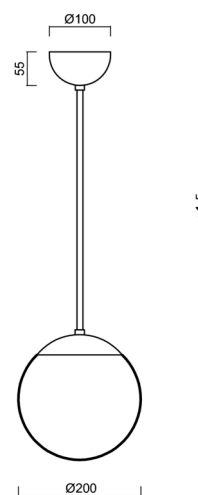

ISIS P1 PM

Kód produktu: ISI72330

Typ: LED-5L05E500Z11/PM1/a1 C 3K#

Krátký popis svítidla: Černé závěsné LED svítidlo ON/OFF a PMMA stínidlo.

Technické

Typy svítidel	Klasické on/off
Typ montáže	závěsné - tyč
Materiál základny	ocel
Materiál stínidla	lesklý polymethylmetakrylát
Barva základny	černá Ral9005
Barva stínidla	bílá
Držení stínidla	ocelový držák
Umístění montáže	strop
Šířka	200 mm
Délka	200 mm
Výška	200 mm
Průměr	Ø 200 mm
Délka závěsu	200 mm
Montážní otvor	none
Kabelový vstup	není
Energetická třída	D
Rázová pevnost	IK06
Provozní teplota	od -20°C do +30°C

Elektrické

Příkon	8 W
Stupeň krytí	IP40
Objímka	LED modul
Svorkovnice	není
Počet svítidel na jistič B10A	50 ks
Počet svítidel na jistič B16A	78 ks
Počet svítidel na jistič C10A	84 ks
Počet svítidel na jistič C16A	130 ks

Světelné

Světelný tok svítidla	1080 lm
Světelný tok zdroje	1230 lm
Měrný výkon	135 lm/W
Teplota	3000 K
Životnost LED L80/B10	100000 hod
CRI	Ra80
MacAdam	3
Fotobiologická bezpečnost svítidla dle EN 62471 (Blue light hazard)	Risk group 0

Eulum data pro výpočtové programy jsou k dispozici na www.osmont.cz.