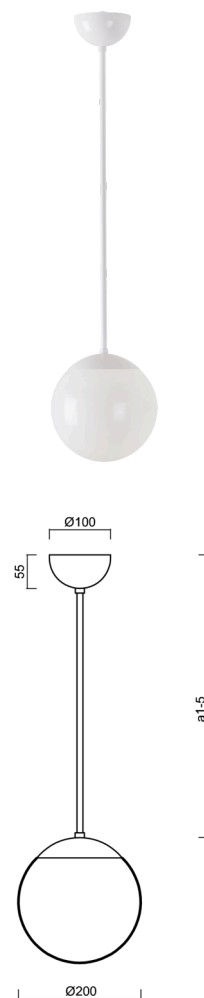

ISIS P1 PM

Kód produktu: ISI72327

Typ: LED-5L05E500Z11/PM1/a3 B DALI 3K#

Krátký popis svítidla: Bílé závěsné LED svítidlo DALI a PMMA stínidlo.

Technické

Typy svítidel	Stmívatelné
Typ montáže	závěsné - tyč
Materiál základny	ocel
Materiál stínidla	lesklý polymethylmetakrylát
Barva základny	bílá Ral9003
Barva stínidla	bílá
Držení stínidla	ocelový držák
Umístění montáže	strop
Šířka	200 mm
Délka	200 mm
Výška	200 mm
Průměr	ø 200 mm
Délka závěsu	600 mm
Montážní otvor	none
Kabelový vstup	není
Energetická třída	D
Rázová pevnost	IK06
Provozní teplota	od -20°C do +30°C

Elektrické

Příkon	8 W
Stupeň krytí	IP40
Objímka	LED modul
Svorkovnice	není
Počet svítidel na jistič B16A	45 ks
Počet svítidel na jistič C16A	70 ks

Světelné

Světelný tok svítidla	1080 lm
Světelný tok zdroje	1230 lm
Měrný výkon	135 lm/W
Teplota	3000 K
Životnost LED L80/B10	100000 hod
CRI	Ra80
MacAdam	3
Fotobiologická bezpečnost svítidla dle EN 62471 (Blue light hazard)	Risk group 0

Eulum data pro výpočtové programy jsou k dispozici na www.osmont.cz.