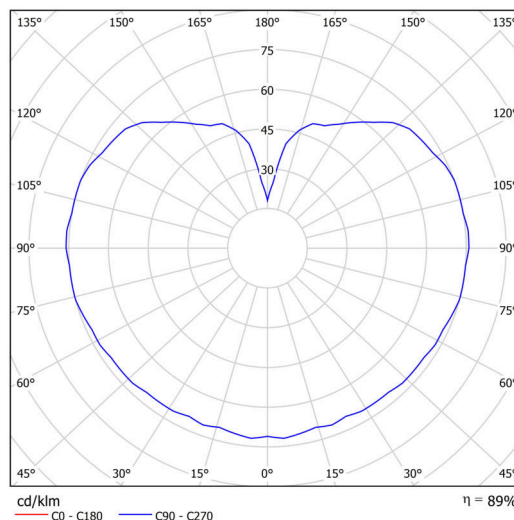

ISIS P1 PM

Kód produktu: ISI72327

Typ: LED-5L05E500Z11/PM1/a3 B DALI 3K#

Krátký popis svítidla: Bílé závěsné LED svítidlo DALI a PMMA stínidlo.

Technické

Typy svítidel	Stmívatelné
Typ montáže	závěsné - tyč
Materiál základny	ocel
Materiál stínidla	lesklý polymethylmetakrylát
Barva základny	bílá Ral9003
Barva stínidla	bílá
Držení stínidla	ocelový držák
Umístění montáže	strop
Šířka	200 mm
Délka	200 mm
Výška	200 mm
Průměr	ø 200 mm
Délka závěsu	600 mm
Montážní otvor	none
Kabelový vstup	není
Energetická třída	D
Rázová pevnost	IK06
Provozní teplota	od -20°C do +30°C

Elektrické

Příkon	8 W
Stupeň krytí	IP40
Objímka	LED modul
Svorkovnice	není
Počet svítidel na jistič B16A	45 ks
Počet svítidel na jistič C16A	70 ks

Světelné

Světelný tok svítidla	1080 lm
Světelný tok zdroje	1230 lm
Měrný výkon	135 lm/W
Teplota	3000 K
Životnost LED L80/B10	100000 hod
CRI	Ra80
MacAdam	3
Fotobiologická bezpečnost svítidla dle EN 62471 (Blue light hazard)	Risk group 0

Eulum data pro výpočtové programy jsou k dispozici na www.osmont.cz.