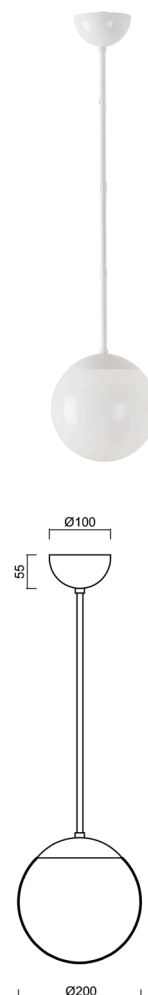

ISIS P1 PM

Kód produktu: ISI72325

Typ: LED-5L05E500Z11/PM1/a1 B DALI 3K#

Krátký popis svítidla: Bílé závěsné LED svítidlo DALI a PMMA stínidlo.

Technické

Typy svítidel	Stmívatelné
Typ montáže	závěsné - tyč
Materiál základny	ocel
Materiál stínidla	lesklý polymethylmetakrylát
Barva základny	bílá Ral9003
Barva stínidla	bílá
Držení stínidla	ocelový držák
Umístění montáže	strop
Šířka	200 mm
Délka	200 mm
Výška	200 mm
Průměr	Ø 200 mm
Délka závěsu	200 mm
Montážní otvor	none
Kabelový vstup	není
Energetická třída	D
Rázová pevnost	IK06
Provozní teplota	od -20°C do +30°C

Elektrické

Příkon	8 W
Stupeň krytí	IP40
Objemka	LED modul
Svorkovnice	není
Počet svítidel na jistič B16A	45 ks
Počet svítidel na jistič C16A	70 ks

Světelné

Světelný tok svítidla	1080 lm
Světelný tok zdroje	1230 lm
Měrný výkon	135 lm/W
Teplota	3000 K
Životnost LED L80/B10	100000 hod
CRI	Ra80
MacAdam	3
Fotobiologická bezpečnost svítidla dle EN 62471 (Blue light hazard)	Risk group 0

Eulum data pro výpočtové programy jsou k dispozici na www.osmont.cz.