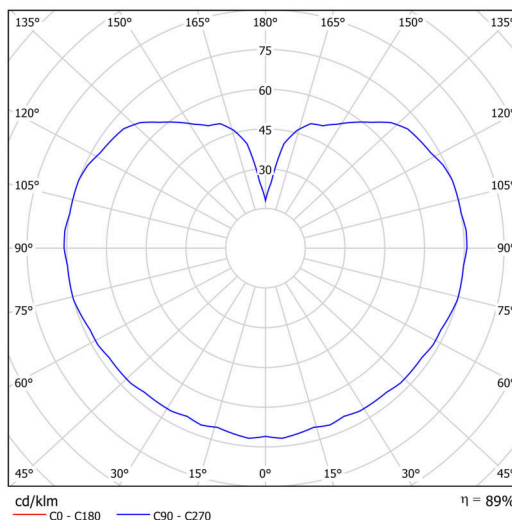

ISIS P1 PM

Kód produktu: ISI72320

Typ: LED-5L05E500Z11/PM1/a1 B 3K#

Krátký popis svítidla: Bílé závěsné LED svítidlo ON/OFF a PMMA stínidlo.

Technické

Typy svítidel	Klasické on/off
Typ montáže	závěsné - tyč
Materiál základny	ocel
Materiál stínidla	lesklý polymethylmetakrylát
Barva základny	bílá Ral9003
Barva stínidla	bílá
Držení stínidla	ocelový držák
Umístění montáže	strop
Šířka	200 mm
Délka	200 mm
Výška	200 mm
Průměr	Ø 200 mm
Délka závěsu	200 mm
Montážní otvor	none
Kabelový vstup	není
Energetická třída	D
Rázová pevnost	IK06
Provozní teplota	od -20°C do +30°C

Elektrické

Příkon	8 W
Stupeň krytí	IP40
Objímka	LED modul
Svorkovnice	není
Počet svítidel na jistič B10A	50 ks
Počet svítidel na jistič B16A	78 ks
Počet svítidel na jistič C10A	84 ks
Počet svítidel na jistič C16A	130 ks

Světelné

Světelný tok svítidla	1080 lm
Světelný tok zdroje	1230 lm
Měrný výkon	135 lm/W
Teplota	3000 K
Životnost LED L80/B10	100000 hod
CRI	Ra80
MacAdam	3
Fotobiologická bezpečnost svítidla dle EN 62471 (Blue light hazard)	Risk group 0

Eulum data pro výpočtové programy jsou k dispozici na www.osmont.cz.