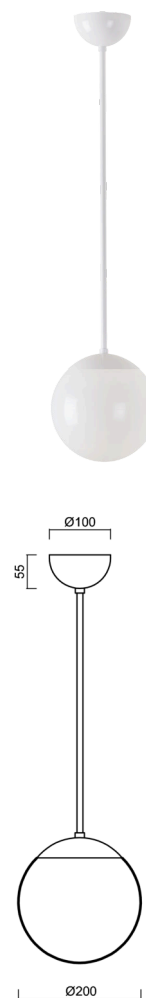

ISIS P1 PM

Kód produktu: ISI72320

Typ: LED-5L05E500Z11/PM1/a1 B 3K#

Krátký popis svítidla: Bílé závěsné LED svítidlo ON/OFF a PMMA stínidlo.

Technické

Typy svítidel	Klasické on/off
Typ montáže	závěsné - tyč
Materiál základny	ocel
Materiál stínidla	lesklý polymethylmetakrylát
Barva základny	bílá Ral9003
Barva stínidla	bílá
Držení stínidla	ocelový držák
Umístění montáže	strop
Šířka	200 mm
Délka	200 mm
Výška	200 mm
Průměr	Ø 200 mm
Délka závěsu	200 mm
Montážní otvor	none
Kabelový vstup	není
Energetická třída	D
Rázová pevnost	IK06
Provozní teplota	od -20°C do +30°C

Elektrické

Příkon	8 W
Stupeň krytí	IP40
Objímka	LED modul
Svorkovnice	není
Počet svítidel na jistič B10A	50 ks
Počet svítidel na jistič B16A	78 ks
Počet svítidel na jistič C10A	84 ks
Počet svítidel na jistič C16A	130 ks

Světelné

Světelný tok svítidla	1080 lm
Světelný tok zdroje	1230 lm
Měrný výkon	135 lm/W
Teplota	3000 K
Životnost LED L80/B10	100000 hod
CRI	Ra80
MacAdam	3
Fotobiologická bezpečnost svítidla dle EN 62471 (Blue light hazard)	Risk group 0

Eulum data pro výpočtové programy jsou k dispozici na www.osmont.cz.