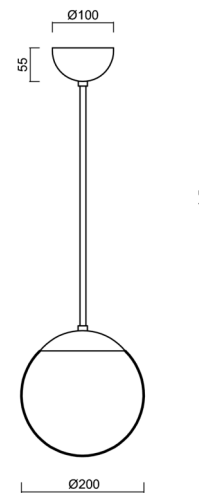

ISIS P1 PM

Z11/PM1/a4 NB

WWW.OSMONT.CZ

ISIS P1 PM

Kód produktu: ISI71623

Typ: Z11/PM1/a4 NB

Krátký popis svítidla: Nerez broušené závěsné žárovkové svítidlo ON/OFF a PMMA stínidlo.

Technické

Typy svítidel	Klasické on/off
Typ montáže	závěsné - tyč
Materiál základny	nerez ocel
Materiál stínidla	lesklý polymethylmetakrylát
Barva základny	nerez broušená
Barva stínidla	bílá
Držení stínidla	ocelový držák
Umístění montáže	strop
Šířka	200 mm
Délka	200 mm
Výška	200 mm
Průměr	ø 200 mm
Délka závěsu	800 mm
Montážní otvor	none
Kabelový vstup	není
Rázová pevnost	IK06
Provozní teplota	od -20°C do +30°C

Eulum data pro výpočtové programy jsou k dispozici na www.osmont.cz.

Logistické

EAN	8591728716233
Hmotnost NTT0	1.1 Kg
Hmotnost BTTO	1.7 Kg
Počet kartonů	2 ks
Objem balení	0.036 m ³
Balení 1 šířka	0.21 m
Balení 1 délka	0.21 m
Balení 1 výška	0.205 m
Záruka*	60 měsíců