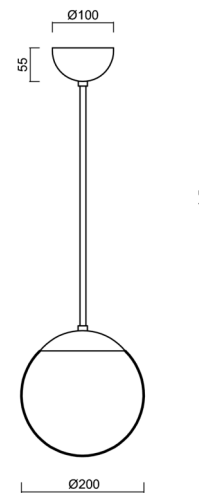

ISIS P1 PM

Z11/PM1/a2 NB

WWW.OSMONT.CZ

ISIS P1 PM

Kód produktu: ISI71621

Typ: Z11/PM1/a2 NB

Krátký popis svítidla: Nerez broušené závěsné žárovkové svítidlo ON/OFF a PMMA stínidlo.

Technické

Typy svítidel	Klasické on/off
Typ montáže	závěsné - tyč
Materiál základny	nerez ocel
Materiál stínidla	lesklý polymethylmetakrylát
Barva základny	nerez broušená
Barva stínidla	bílá
Držení stínidla	ocelový držák
Umístění montáže	strop
Šířka	200 mm
Délka	200 mm
Výška	200 mm
Průměr	Ø 200 mm
Délka závěsu	400 mm
Montážní otvor	none
Kabelový vstup	není
Rázová pevnost	IK06
Provozní teplota	od -20°C do +30°C

Eulum data pro výpočtové programy jsou k dispozici na www.osmont.cz.

Logistické

EAN	8591728716219
Hmotnost NTT0	1 Kg
Hmotnost BTTO	1.6 Kg
Počet kartonů	2 ks
Objem balení	0.025 m ³
Balení 1 šířka	0.21 m
Balení 1 délka	0.21 m
Balení 1 výška	0.205 m
Záruka*	60 měsíců