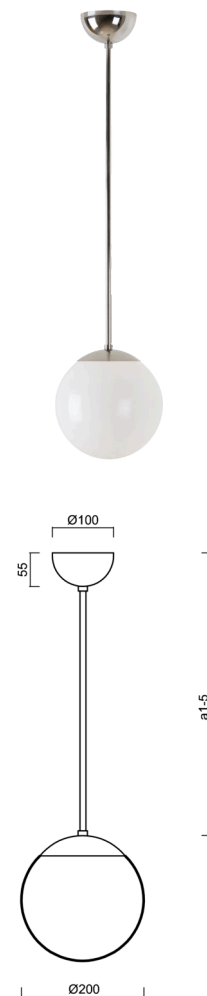

ISIS P1 PM

Kód produktu: ISI71619

Typ: Z11/PM1/a5 NL

Krátký popis svítidla: Nerez leštěné závěsné žárovkové svítidlo ON/OFF a PMMA stínidlo.

Technické

Typy svítidel	Klasické on/off
Typ montáže	závěsné - tyč
Materiál základny	nerez ocel
Materiál stínidla	lesklý polymethylmetakrylát
Barva základny	nerez leštěná
Barva stínidla	bílá
Držení stínidla	ocelový držák
Umístění montáže	strop
Šířka	200 mm
Délka	200 mm
Výška	200 mm
Průměr	Ø 200 mm
Délka závěsu	1000 mm
Montážní otvor	none
Kabelový vstup	není
Rázová pevnost	IK06
Provozní teplota	od -20°C do +30°C

Elektrické

Typ napětí	AC
Napětí AC	220 - 240 V
Příkon	25 W
Stupeň krytí	IP40
Objímka	E27
Svorkovnice	není

Světelné

Fotobiologická bezpečnost svítidla dle EN 62471 (Blue light hazard)	Risk group 0

Eulum data pro výpočtové programy jsou k dispozici na www.osmont.cz.