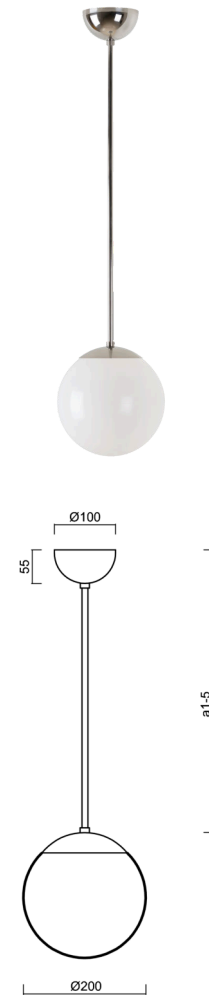

ISIS P1 PM

Kód produktu: ISI71618

Typ: Z11/PM1/a4 NL

Krátký popis svítidla: Nerez leštěné závěsné žárovkové svítidlo ON/OFF a PMMA stínidlo.

Technické

Typy svítidel	Klasické on/off
Typ montáže	závěsné - tyč
Materiál základny	nerez ocel
Materiál stínidla	lesklý polymethylmetakrylát
Barva základny	nerez leštěná
Barva stínidla	bílá
Držení stínidla	ocelový držák
Umístění montáže	strop
Šířka	200 mm
Délka	200 mm
Výška	200 mm
Průměr	Ø 200 mm
Délka závěsu	800 mm
Montážní otvor	none
Kabelový vstup	není
Rázová pevnost	IK06
Provozní teplota	od -20°C do +30°C

Elektrické

Typ napětí	AC
Napětí AC	220 - 240 V
Příkon	25 W
Stupeň krytí	IP40
Objímka	E27
Svorkovnice	není

Světelné

Fotobiologická bezpečnost svítidla dle EN 62471 (Blue light hazard)	Risk group 0

Eulum data pro výpočtové programy jsou k dispozici na www.osmont.cz.