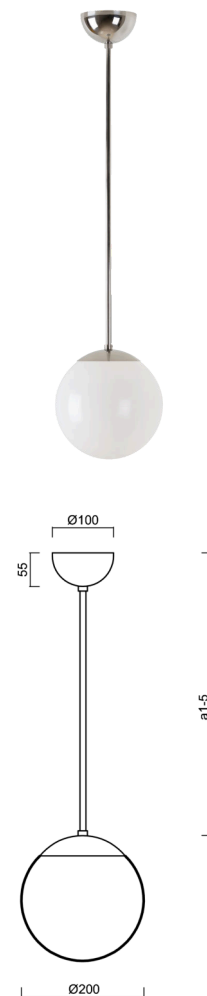

ISIS P1 PM

Kód produktu: ISI71617

Typ: Z11/PM1/a3 NL

Krátký popis svítidla: Nerez leštěné závěsné žárovkové svítidlo ON/OFF a PMMA stínidlo.

Technické

Typy svítidel	Klasické on/off
Typ montáže	závěsné - tyč
Materiál základny	nerez ocel
Materiál stínidla	lesklý polymethylmetakrylát
Barva základny	nerez leštěná
Barva stínidla	bílá
Držení stínidla	ocelový držák
Umístění montáže	strop
Šířka	200 mm
Délka	200 mm
Výška	200 mm
Průměr	Ø 200 mm
Délka závěsu	600 mm
Montážní otvor	none
Kabelový vstup	není
Rázová pevnost	IK06
Provozní teplota	od -20°C do +30°C

Elektrické

Typ napětí	AC
Napětí AC	220 - 240 V
Příkon	25 W
Stupeň krytí	IP40
Objímka	E27
Svorkovnice	není

Světelné

Fotobiologická bezpečnost svítidla dle EN 62471 (Blue light hazard)	Risk group 0

Eulum data pro výpočtové programy jsou k dispozici na www.osmont.cz.