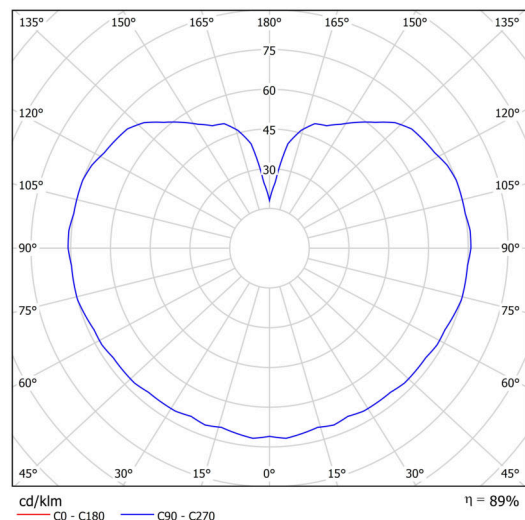

ISIS P1 PM

Kód produktu: ISI71612

Typ: Z11/PM1/a3 MS

Krátký popis svítidla: Mosazné závěsné žárovkové svítidlo ON/OFF a PMMA stínidlo.

Technické

Typy svítidel	Klasické on/off
Typ montáže	závěsné - tyč
Materiál základny	Mosaz
Materiál stínidla	lesklý polymethylmetakrylát
Barva základny	mosaz leštěná
Barva stínidla	bílá
Držení stínidla	ocelový držák
Umístění montáže	strop
Šířka	200 mm
Délka	200 mm
Výška	200 mm
Průměr	Ø 200 mm
Délka závěsu	600 mm
Montážní otvor	none
Kabelový vstup	není
Rázová pevnost	IK06
Provozní teplota	od -20°C do +30°C

Elektrické

Typ napětí	AC
Napětí AC	220 - 240 V
Příkon	25 W
Stupeň krytí	IP40
Objímka	E27
Svorkovnice	není

Světelné

Fotobiologická bezpečnost svítidla dle EN 62471 (Blue light hazard)	Risk group 0

Eulum data pro výpočtové programy jsou k dispozici na www.osmont.cz.