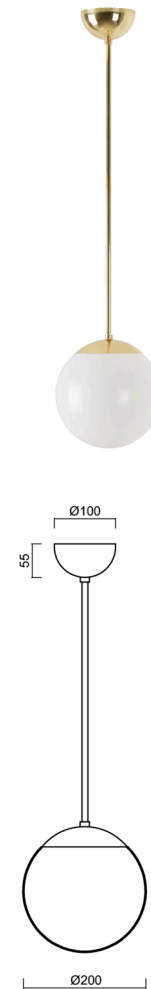

ISIS P1 PM

Kód produktu: ISI71612

Typ: Z11/PM1/a3 MS

Krátký popis svítidla: Mosazné závěsné žárovkové svítidlo ON/OFF a PMMA stínidlo.

Technické

Typy svítidel	Klasické on/off
Typ montáže	závěsné - tyč
Materiál základny	Mosaz
Materiál stínidla	lesklý polymethylmetakrylát
Barva základny	mosaz leštěná
Barva stínidla	bílá
Držení stínidla	ocelový držák
Umístění montáže	strop
Šířka	200 mm
Délka	200 mm
Výška	200 mm
Průměr	Ø 200 mm
Délka závěsu	600 mm
Montážní otvor	none
Kabelový vstup	není
Rázová pevnost	IK06
Provozní teplota	od -20°C do +30°C

Elektrické

Typ napětí	AC
Napětí AC	220 - 240 V
Příkon	25 W
Stupeň krytí	IP40
Objímka	E27
Svorkovnice	není

Světelné

Fotobiologická bezpečnost svítidla dle EN 62471 (Blue light hazard)	Risk group 0

Eulum data pro výpočtové programy jsou k dispozici na www.osmont.cz.