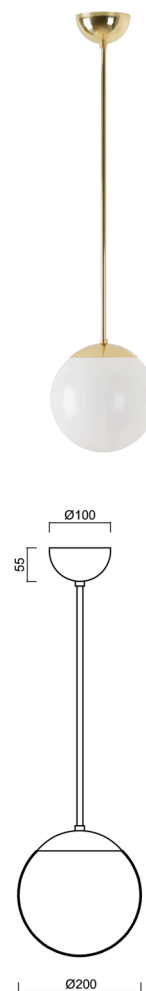

ISIS P1 PM

Kód produktu: ISI71611

Typ: Z11/PM1/a2 MS

Krátký popis svítidla: Mosazné závěsné žárovkové svítidlo ON/OFF a PMMA stínidlo.

Technické

Typy svítidel	Klasické on/off
Typ montáže	závěsné - tyč
Materiál základny	Mosaz
Materiál stínidla	lesklý polymethylmetakrylát
Barva základny	mosaz leštěná
Barva stínidla	bílá
Držení stínidla	ocelový držák
Umístění montáže	strop
Šířka	200 mm
Délka	200 mm
Výška	200 mm
Průměr	Ø 200 mm
Délka závěsu	400 mm
Montážní otvor	none
Kabelový vstup	není
Rázová pevnost	IK06
Provozní teplota	od -20°C do +30°C

Elektrické

Typ napětí	AC
Napětí AC	220 - 240 V
Příkon	25 W
Stupeň krytí	IP40
Objímka	E27
Svorkovnice	není

Světelné

Fotobiologická bezpečnost svítidla dle EN 62471 (Blue light hazard)	Risk group 0

Eulum data pro výpočtové programy jsou k dispozici na www.osmont.cz.