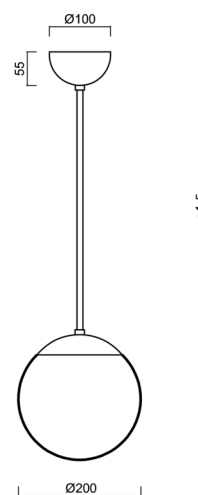

ISIS P1 PM

Kód produktu: ISI71610

Typ: Z11/PM1/a1 MS

Krátký popis svítidla: Mosazné závěsné žárovkové svítidlo ON/OFF a PMMA stínidlo.

Technické

Typy svítidel	Klasické on/off
Typ montáže	závěsné - tyč
Materiál základny	Mosaz
Materiál stínidla	lesklý polymethylmetakrylát
Barva základny	mosaz leštěná
Barva stínidla	bílá
Držení stínidla	ocelový držák
Umístění montáže	strop
Šířka	200 mm
Délka	200 mm
Výška	200 mm
Průměr	Ø 200 mm
Délka závěsu	200 mm
Montážní otvor	none
Kabelový vstup	není
Rázová pevnost	IK06
Provozní teplota	od -20°C do +30°C

Elektrické

Typ napětí	AC
Napětí AC	220 - 240 V
Příkon	25 W
Stupeň krytí	IP40
Objímka	E27
Svorkovnice	není

Světelné

Fotobiologická bezpečnost svítidla dle EN 62471 (Blue light hazard)	Risk group 0

Eulum data pro výpočtové programy jsou k dispozici na www.osmont.cz.