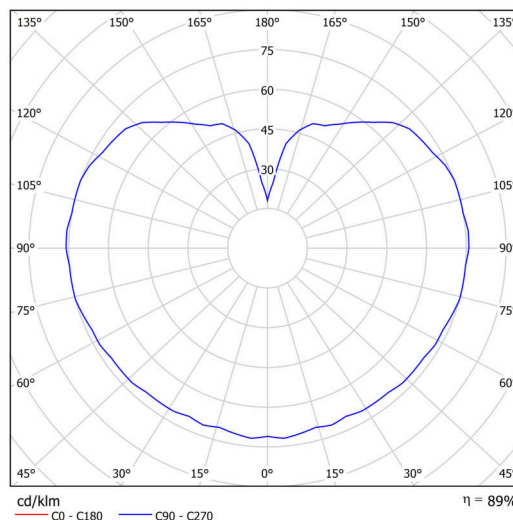

ISIS P1 PM

Kód produktu: ISI71610

Typ: Z11/PM1/a1 MS

Krátký popis svítidla: Mosazné závěsné žárovkové svítidlo ON/OFF a PMMA stínidlo.

Technické

Typy svítidel	Klasické on/off
Typ montáže	závěsné - tyč
Materiál základny	Mosaz
Materiál stínidla	lesklý polymethylmetakrylát
Barva základny	mosaz leštěná
Barva stínidla	bílá
Držení stínidla	ocelový držák
Umístění montáže	strop
Šířka	200 mm
Délka	200 mm
Výška	200 mm
Průměr	Ø 200 mm
Délka závěsu	200 mm
Montážní otvor	none
Kabelový vstup	není
Rázová pevnost	IK06
Provozní teplota	od -20°C do +30°C

Elektrické

Typ napětí	AC
Napětí AC	220 - 240 V
Příkon	25 W
Stupeň krytí	IP40
Objímka	E27
Svorkovnice	není

Světelné

Fotobiologická bezpečnost svítidla dle EN 62471 (Blue light hazard)	Risk group 0

Eulum data pro výpočtové programy jsou k dispozici na www.osmont.cz.