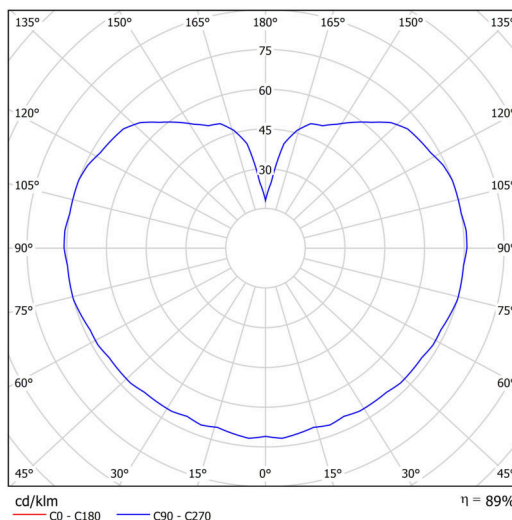

ISIS P1 PM

Kód produktu: ISI71609

Typ: Z11/PM1/a5 C

Krátký popis svítidla: Černé závěsné žárovkové svítidlo ON/OFF a PMMA stínidlo.

Technické

Typy svítidel	Klasické on/off
Typ montáže	závěsné - tyč
Materiál základny	ocel
Materiál stínidla	lesklý polymethylmetakrylát
Barva základny	černá Ral9005
Barva stínidla	bílá
Držení stínidla	ocelový držák
Umístění montáže	strop
Šířka	200 mm
Délka	200 mm
Výška	200 mm
Průměr	ø 200 mm
Délka závěsu	1000 mm
Montážní otvor	none
Kabelový vstup	není
Rázová pevnost	IK06
Provozní teplota	od -20°C do +30°C

Elektrické

Typ napětí	AC
Napětí AC	220 - 240 V
Příkon	25 W
Stupeň krytí	IP40
Objímka	E27
Svorkovnice	není

Světelné

Fotobiologická bezpečnost svítidla dle EN 62471 (Blue light hazard)	Risk group 0

Eulum data pro výpočtové programy jsou k dispozici na www.osmont.cz.