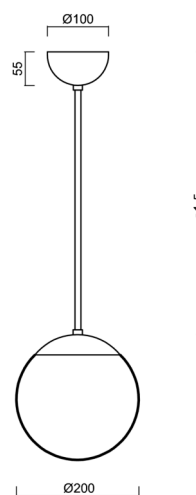

ISIS P1 PM

Z11/PM1/a5 C

WWW.OSMONT.CZ

ISIS P1 PM

Kód produktu: ISI71609

Typ: Z11/PM1/a5 C

Krátký popis svítidla: Černé závěsné žárovkové svítidlo ON/OFF a PMMA stínidlo.

Technické

Typy svítidel	Klasické on/off
Typ montáže	závěsné - tyč
Materiál základny	ocel
Materiál stínidla	lesklý polymethylmetakrylát
Barva základny	černá Ral9005
Barva stínidla	bílá
Držení stínidla	ocelový držák
Umístění montáže	strop
Šířka	200 mm
Délka	200 mm
Výška	200 mm
Průměr	ø 200 mm
Délka závěsu	1000 mm
Montážní otvor	none
Kabelový vstup	není
Rázová pevnost	IK06
Provozní teplota	od -20°C do +30°C

Eulum data pro výpočtové programy jsou k dispozici na www.osmont.cz.

TECHNICKÝ LIST

Logistické

EAN	8591728716097
Hmotnost NTT0	1.15 Kg
Hmotnost BTTO	1.75 Kg
Počet kartonů	2 ks
Objem balení	0.042 m ³
Balení 1 šířka	0.21 m
Balení 1 délka	0.21 m
Balení 1 výška	0.205 m
Záruka*	60 měsíců