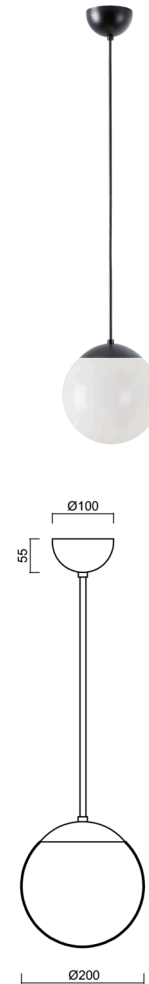

ISIS P1 PM

Kód produktu: ISI71607

Typ: Z11/PM1/a3 C

Krátký popis svítidla: Černé závěsné žárovkové svítidlo ON/OFF a PMMA stínidlo.

Technické

Typy svítidel	Klasické on/off
Typ montáže	závěsné - tyč
Materiál základny	ocel
Materiál stínidla	lesklý polymethylmetakrylát
Barva základny	černá Ral9005
Barva stínidla	bílá
Držení stínidla	ocelový držák
Umístění montáže	strop
Šířka	200 mm
Délka	200 mm
Výška	200 mm
Průměr	ø 200 mm
Délka závěsu	600 mm
Montážní otvor	none
Kabelový vstup	není
Rázová pevnost	IK06
Provozní teplota	od -20°C do +30°C

Elektrické

Typ napětí	AC
Napětí AC	220 - 240 V
Příkon	25 W
Stupeň krytí	IP40
Objímka	E27
Svorkovnice	není

Světelné

Fotobiologická bezpečnost svítidla dle EN 62471 (Blue light hazard)	Risk group 0

Eulum data pro výpočtové programy jsou k dispozici na www.osmont.cz.