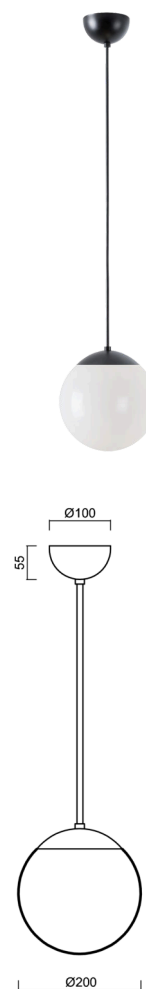

ISIS P1 PM

Kód produktu: ISI71606

Typ: Z11/PM1/a2 C

Krátký popis svítidla: Černé závěsné žárovkové svítidlo ON/OFF a PMMA stínidlo.

Technické

Typy svítidel	Klasické on/off
Typ montáže	závěsné - tyč
Materiál základny	ocel
Materiál stínidla	lesklý polymethylmetakrylát
Barva základny	černá Ral9005
Barva stínidla	bílá
Držení stínidla	ocelový držák
Umístění montáže	strop
Šířka	200 mm
Délka	200 mm
Výška	200 mm
Průměr	Ø 200 mm
Délka závěsu	400 mm
Montážní otvor	none
Kabelový vstup	není
Rázová pevnost	IK06
Provozní teplota	od -20°C do +30°C

Elektrické

Typ napětí	AC
Napětí AC	220 - 240 V
Příkon	25 W
Stupeň krytí	IP40
Objímka	E27
Svorkovnice	není

Světelné

Fotobiologická bezpečnost svítidla dle EN 62471 (Blue light hazard)	Risk group 0

Eulum data pro výpočtové programy jsou k dispozici na www.osmont.cz.