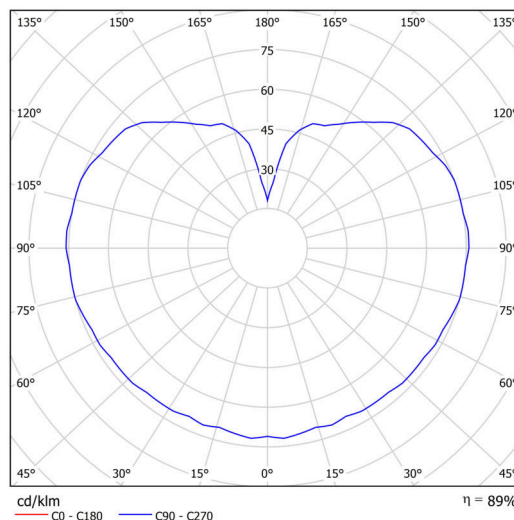

ISIS P1 PM

Kód produktu: ISI71606

Typ: Z11/PM1/a2 C

Krátký popis svítidla: Černé závěsné žárovkové svítidlo ON/OFF a PMMA stínidlo.

Technické

Typy svítidel	Klasické on/off
Typ montáže	závěsné - tyč
Materiál základny	ocel
Materiál stínidla	lesklý polymethylmetakrylát
Barva základny	černá Ral9005
Barva stínidla	bílá
Držení stínidla	ocelový držák
Umístění montáže	strop
Šířka	200 mm
Délka	200 mm
Výška	200 mm
Průměr	Ø 200 mm
Délka závěsu	400 mm
Montážní otvor	none
Kabelový vstup	není
Rázová pevnost	IK06
Provozní teplota	od -20°C do +30°C

Elektrické

Typ napětí	AC
Napětí AC	220 - 240 V
Příkon	25 W
Stupeň krytí	IP40
Objímka	E27
Svorkovnice	není

Světelné

Fotobiologická bezpečnost svítidla dle EN 62471 (Blue light hazard)	Risk group 0

Eulum data pro výpočtové programy jsou k dispozici na www.osmont.cz.