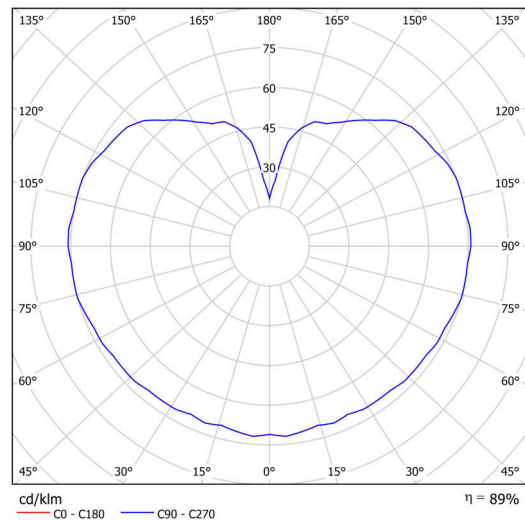

ISIS P1 PM

Kód produktu: ISI71600

Typ: Z11/PM1/a1 B

Krátký popis svítidla: Bílé závěsné žárovkové svítidlo ON/OFF a PMMA stínidlo.

Technické

Typy svítidel	Klasické on/off
Typ montáže	závěsné - tyč
Materiál základny	ocel
Materiál stínidla	lesklý polymethylmetakrylát
Barva základny	bílá Ral9003
Barva stínidla	bílá
Držení stínidla	ocelový držák
Umístění montáže	strop
Šířka	200 mm
Délka	200 mm
Výška	200 mm
Průměr	Ø 200 mm
Délka závěsu	200 mm
Montážní otvor	none
Kabelový vstup	není
Rázová pevnost	IK06
Provozní teplota	od -20°C do +30°C

Elektrické

Typ napětí	AC
Napětí AC	220 - 240 V
Příkon	25 W
Stupeň krytí	IP40
Objímka	E27
Svorkovnice	není

Světelné

Fotobiologická bezpečnost svítidla dle EN 62471 (Blue light hazard)	Risk group 0

Eulum data pro výpočtové programy jsou k dispozici na www.osmont.cz.