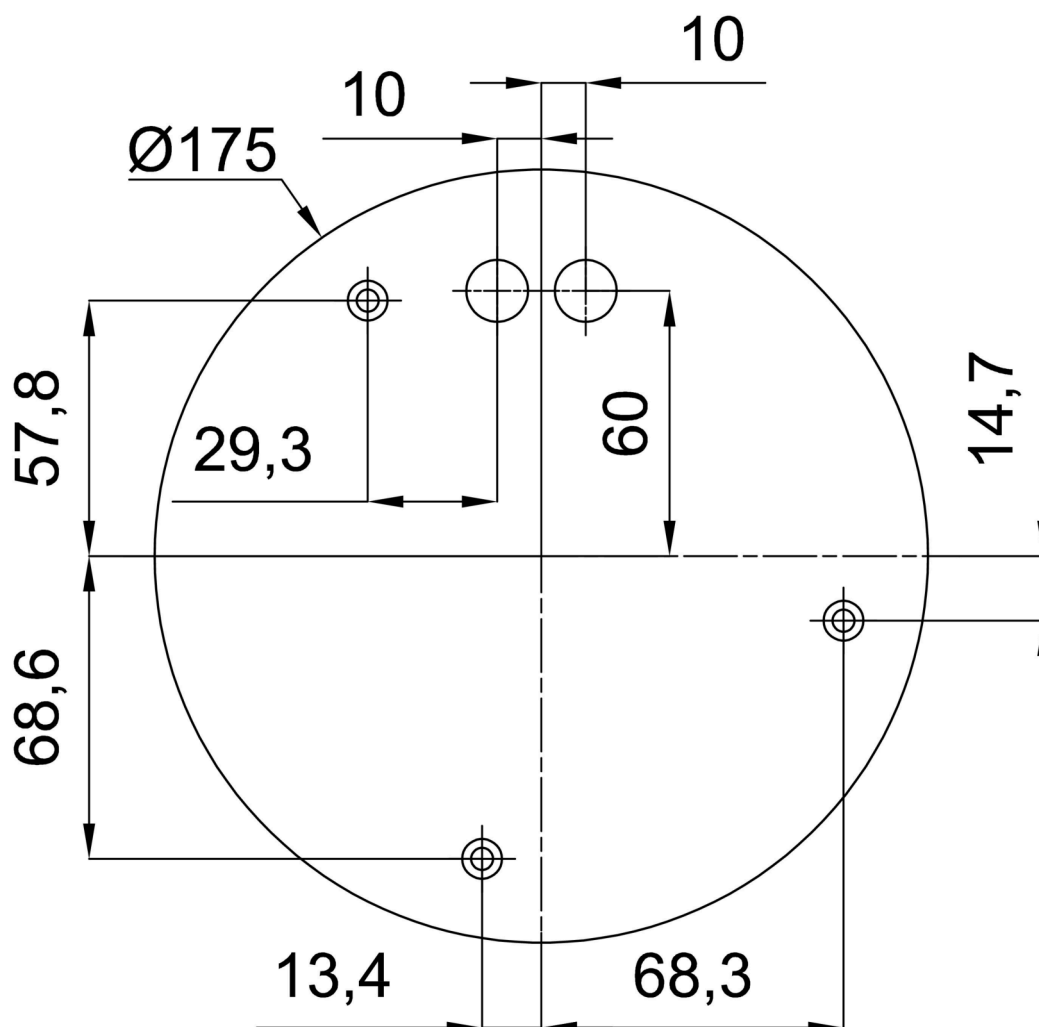

Logistické

EAN	8591728017156
Hmotnost NTT0	6 Kg
Hmotnost BTTO	8.41 Kg
Počet kartonů	2 ks
Objem balení	0.256 m³
Balení 1 šířka	0.62 m
Balení 1 délka	0.62 m
Balení 1 výška	0.63 m
Záruka*	60 měsíců

*U akumulátorů je poskytována záruka v délce 12 měsíců od data prodeje.

Montážní rozměry: