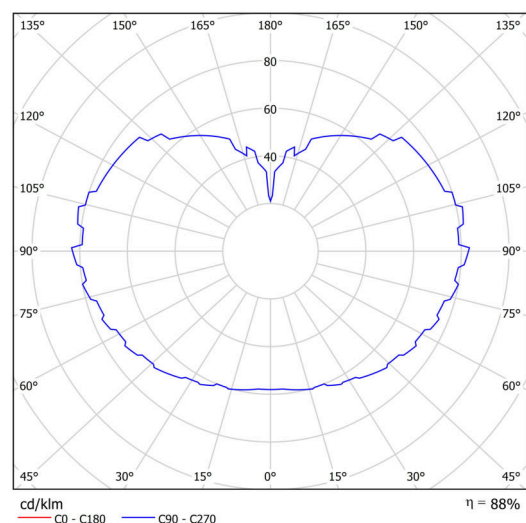

Technické

Typy svítidel	Stmívatelné
Typ montáže	závěsné - lanko
Materiál základny	ocel
Materiál stínidla	opálový polymethylmetakrylát
Barva základny	černá Ral9005
Barva stínidla	bílá
Držení stínidla	ocelový držák
Umístění montáže	strop
Šířka	600 mm
Délka	600 mm
Výška	600 mm
Průměr	ø 600 mm
Délka závěsu	1000 mm
Montážní otvor	3xø5mm
Kabelový vstup	2xø16mm
Energetická třída	D
Rázová pevnost	IK06
Provozní teplota	od -20°C do +30°C

Světelné

Světelný tok svítidla	9280 lm
Světelný tok zdroje	10540 lm
Měrný výkon	142 lm/W
Teplota	4000 K
Životnost LED L80/B10	100000 hod
CRI	Ra80
MacAdam	3
Fotobiologická bezpečnost svítidla dle EN 62471 (Blue light hazard)	Risk group 0