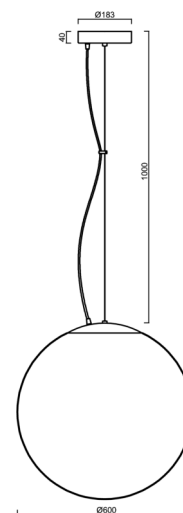

ISIS L5 PM-M HP

LED-5L08E1050ZL11/PM5M/L100 C DALI 4K##

WWW.OSMONT.CZ

ISIS L5 PM-M HP

Kód produktu: ISI60753

Typ: LED-5L08E1050ZL11/PM5M/L100 C DALI 4K##

Krátký popis svítidla: Černé závěsné vysokovýkonné LED svítidlo DALI a matované PMMA stínidlo. Lankový závěs (s přírodním kabelem) o délce 100 cm.

Technické

Typy svítidel	Stmívatelné
Typ montáže	závěsné - lanko
Materiál základny	ocel
Materiál stínidla	opálový polymethylmetakrylát
Barva základny	černá Ral9005
Barva stínidla	bílá
Držení stínidla	ocelový držák
Umístění montáže	strop
Šířka	600 mm
Délka	600 mm
Výška	600 mm
Průměr	ø 600 mm
Délka závěsu	1000 mm
Montážní otvor	3xø5mm
Kabelový vstup	2xø16mm
Energetická třída	D
Rázová pevnost	IK06
Provozní teplota	od -20°C do +30°C

*U akumulátorů je poskytována záruka v délce 12 měsíců od data prodeje.

Montážní rozměry:

Doplňkový sortiment:

Stínidlo

Kód produktu	Název	Barva	Popis	Obrázek	Rozkres
20667	PM5-M	bílá	příslušenství		