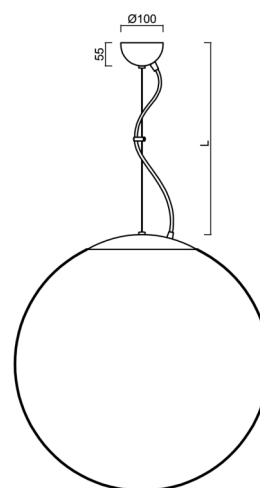

ISIS L5 PM-M

Kód produktu: ISI60749

Typ: LED-5L07E1050ZL11/PM5M/L100 NB DALI 4K##

Krátký popis svítidla: Nerez broušené závěsné LED svítidlo DALI a matované PMMA stínidlo.

Technické

Typy svítidel	Stmívatelné
Typ montáže	závěsné - lanko
Materiál základny	nerez ocel
Materiál stínidla	opálový polymethylmetakrylát
Barva základny	nerez broušená
Barva stínidla	bílá
Držení stínidla	ocelový držák
Umístění montáže	strop
Šířka	600 mm
Délka	600 mm
Výška	600 mm
Průměr	ø 600 mm
Délka závěsu	1000 mm
Montážní otvor	není
Kabelový vstup	není
Energetická třída	D
Rázová pevnost	IK06
Provozní teplota	od -20°C do +30°C

Elektrické

Příkon	48 W
Stupeň krytí	IP40
Objímka	LED modul
Svorkovnice	není
Počet svítidel na jistič B10A	14 ks
Počet svítidel na jistič B16A	23 ks
Počet svítidel na jistič C10A	23 ks
Počet svítidel na jistič C16A	38 ks

Světelné

Světelný tok svítidla	7100 lm
Světelný tok zdroje	8070 lm
Měrný výkon	147 lm/W
Teplota	4000 K
Životnost LED L80/B10	100000 hod
CRI	Ra80
MacAdam	3
Fotobiologická bezpečnost svítidla dle EN 62471 (Blue light hazard)	Risk group 0

Eulum data pro výpočtové programy jsou k dispozici na www.osmont.cz.