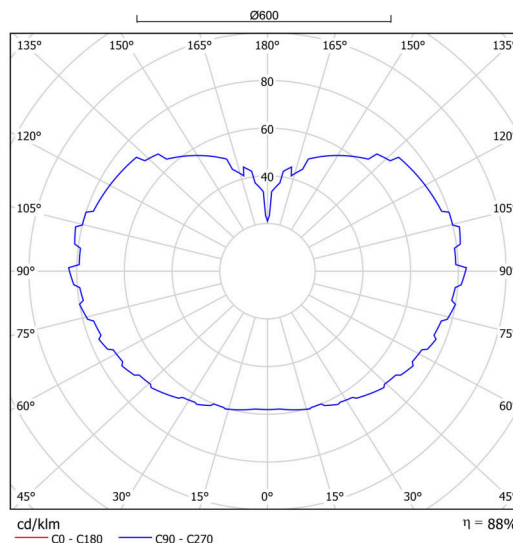

ISIS L5 PM-M

Kód produktu: ISI60749

Typ: LED-5L07E1050ZL11/PM5M/L100 NB DALI 4K##

Krátký popis svítidla: Nerez broušené závěsné LED svítidlo DALI a matované PMMA stínidlo.

Technické

Typy svítidel	Stmívatelné
Typ montáže	závěsné - lanko
Materiál základny	nerez ocel
Materiál stínidla	opálový polymethylmetakrylát
Barva základny	nerez broušená
Barva stínidla	bílá
Držení stínidla	ocelový držák
Umístění montáže	strop
Šířka	600 mm
Délka	600 mm
Výška	600 mm
Průměr	ø 600 mm
Délka závěsu	1000 mm
Montážní otvor	není
Kabelový vstup	není
Energetická třída	D
Rázová pevnost	IK06
Provozní teplota	od -20°C do +30°C

Elektrické

Příkon	48 W
Stupeň krytí	IP40
Objímka	LED modul
Svorkovnice	není
Počet svítidel na jistič B10A	14 ks
Počet svítidel na jistič B16A	23 ks
Počet svítidel na jistič C10A	23 ks
Počet svítidel na jistič C16A	38 ks

Světelné

Světelný tok svítidla	7100 lm
Světelný tok zdroje	8070 lm
Měrný výkon	147 lm/W
Teplota	4000 K
Životnost LED L80/B10	100000 hod
CRI	Ra80
MacAdam	3
Fotobiologická bezpečnost svítidla dle EN 62471 (Blue light hazard)	Risk group 0

Eulum data pro výpočtové programy jsou k dispozici na www.osmont.cz.